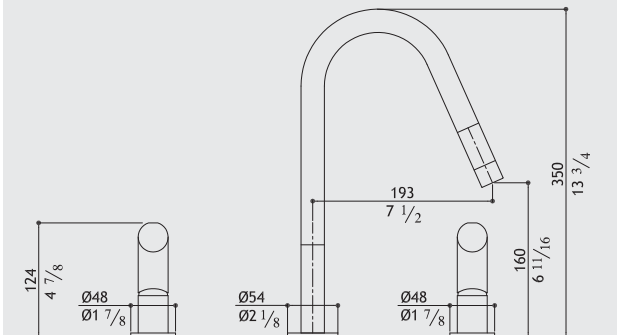

010345238B

3 hole mixer with pull-out spout
Dreiloch-Armatur mit ausziehbarer Handbrause
Miscelatore 3 fori con doccetta estraibile
Mélangeur à trois trous avec douchette extractible

Matt
Gebürstet
Satinato
Mat