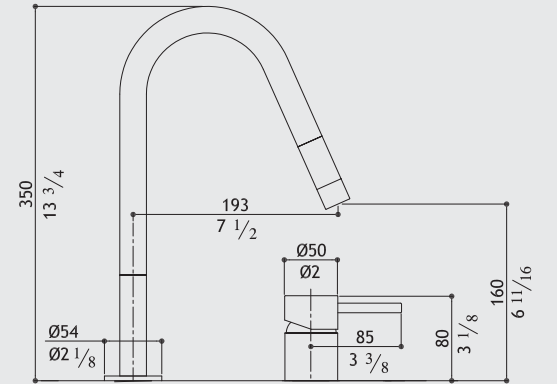

0118F2238B

2 hole mixer with pull-out spout
Zweiloch-Armatur mit ausziehbarer Handbrause
Miscelatore 2 fori con doccetta estraibile
Mitigeur à deux trous avec douchette extractible

Matt
Gebürstet
Satinato
Mat