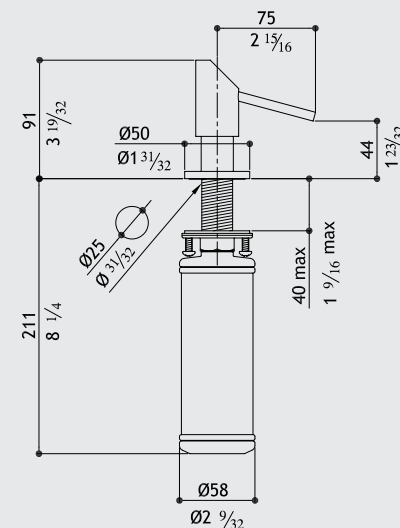

0902451DSI
Built-in soap dispenser
 Einbaumlotionspender
 Dosatore sapone da incasso
 Distributeur à savon encastré

Matt
 Gebürstet
 Satinato
 Mat

Pagina Page 48

SD2L

0903MB2DSI
Built-in soap dispenser
 Einbaumlotionspender
 Dosatore sapone da incasso
 Distributeur à savon encastré