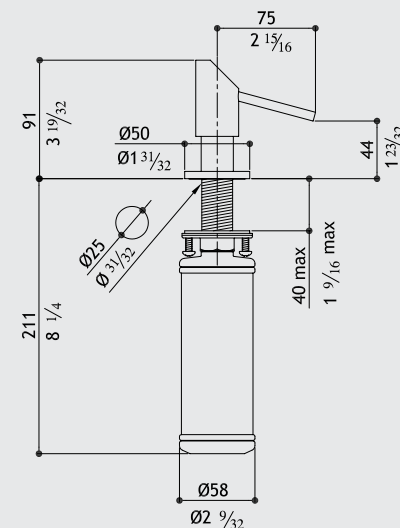

SD1

0902452DSI
Built-in soap dispenser
Einbaumlotionspender
Dosatore sapone da incasso
Distributeur à savon encastré

Polished
Glänzend
Lucido
Brillant

0902451DSI
Built-in soap dispenser
Einbaumlotionspender
Dosatore sapone da incasso
Distributeur à savon encastré

Matt
Gebürstet
Satinato
Mat

Pagina Page 48

SD1L

0902452DSI
Built-in soap dispenser
Einbaumlotionspender
Dosatore sapone da incasso
Distributeur à savon encastré

Polished
Glänzend
Lucido
Brillant

0902451DSI
Built-in soap dispenser
Einbaumlotionspender
Dosatore sapone da incasso
Distributeur à savon encastré

Matt
Gebürstet
Satinato
Mat