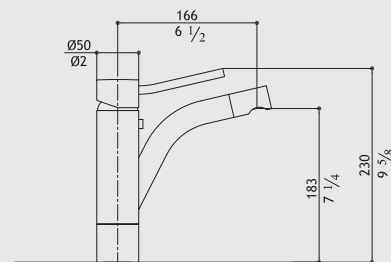

Pagina Page 53

0116RA238B

Single lever mixer with rotating outlet

Küchenmischer mit Kugelgelenk

Miscelatore monocomando con erogatore girevole

Mitigeur avec bec orientable

Matt
Gebürstet
Satinato
Mat

PORTA ASCIUGAMANI