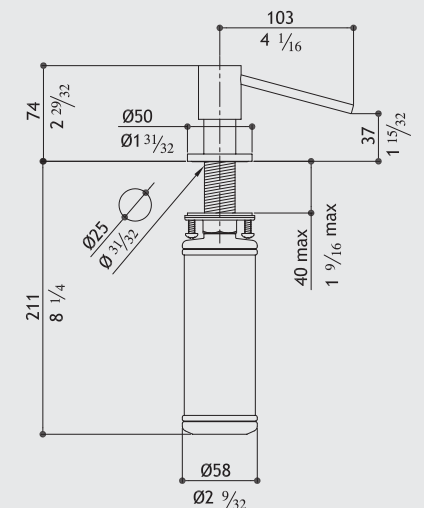

Pagina Page 50