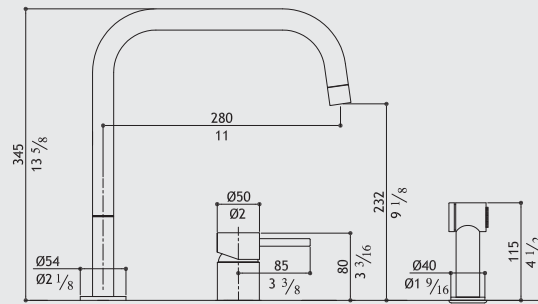

F2 SQ SP

Pagina Page 35

0133F2138B

2 hole mixer with side-spray
Zweiloch-Armatur und Handbrause
Miscelatore 2 fori con doccetta laterale
Mitigeur à deux trous et douchette

Polished
Glänzend
Lucido
Brillant

0133F2238B

2 hole mixer with side-spray
Zweiloch-Armatur und Handbrause
Miscelatore 2 fori con doccetta laterale
Mitigeur à deux trous et douchette

Matt
Gebürstet
Satinato
Mat