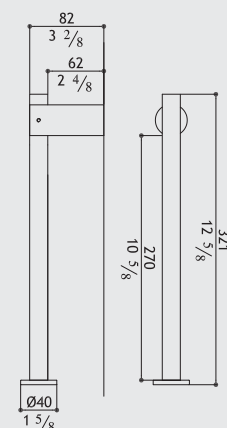

0942MB2PRC

Kitchen paper holder

Wand-Küchenpapierstange

Porta carta cucina

Support papier essuie-tout

Matt
Gebürstet
Satinato
Mat