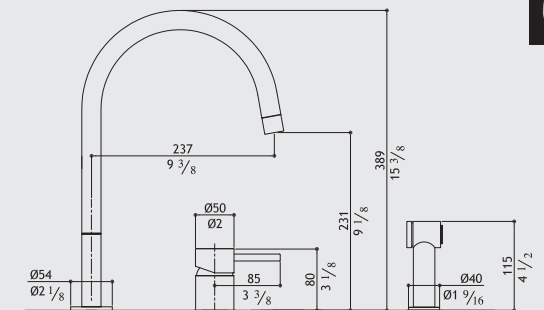

0135F2238B

2 hole mixer with side-spray
Zweiloch-Armatur und Handbrause
Miscelatore 2 fori con doccetta laterale
Mitigeur à deux trous et douchette

Matt
Gebürstet
Satinato
Mat

67

F2 RE

Pagina Page 38

0137F2138B

2 hole mixer with pull-out spout
Zweiloch-Armatur mit ausziehbarer Handbrause
Miscelatore 2 fori con doccetta estraibile
Mitigeur à deux trous avec douchette extractible

Polished
Glänzend
Lucido
Brillant

0137F2238B

2 hole mixer with pull-out spout
Zweiloch-Armatur mit ausziehbarer Handbrause
Miscelatore 2 fori con doccetta estraibile
Mitigeur à deux trous avec douchette extractible

Matt
Gebürstet
Satinato
Mat