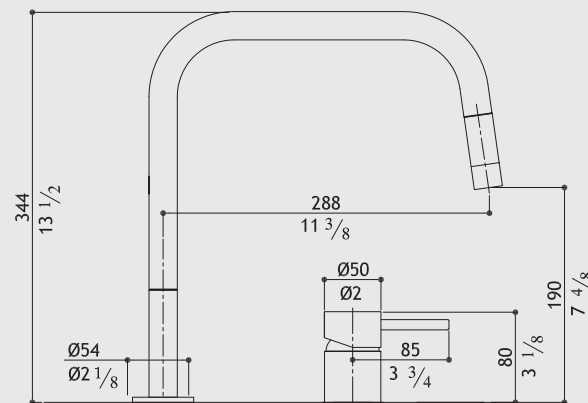

0128F2238B

2 hole mixer with pull-out spout
Zweiloch-Armatur mit ausziehbarer Handbrause
Miscelatore 2 fori con doccetta estraibile
Mitigeur à deux trous avec douchette extractible

Matt
Gebürstet
Satinato
Mat