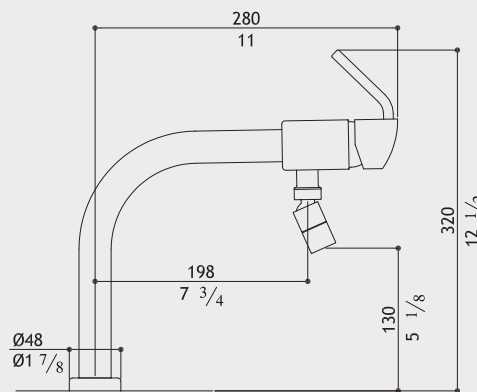

0113BO538B

Single lever mixer with rotating outlet attachment
Küchenmischer mit Kugelgelenk
Miscelatore monocomando con getto direzionabile
Mitigeur avec bec orientable

PVD BLACK
Polished
Glänzend
Lucido
Brillant