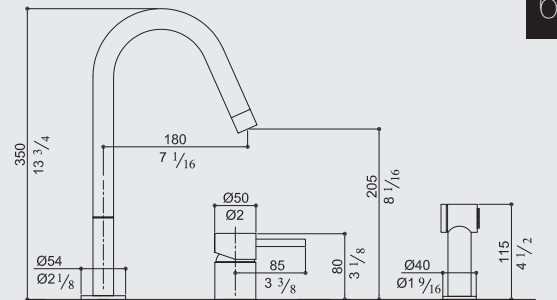

0132F2238B

2 hole mixer with side-spray
Zweiloch-Armatur und Handbrause
Miscelatore 2 fori con doccetta laterale
Mitigeur à deux trous et douchette

Matt
Gebürstet
Satinato
Mat