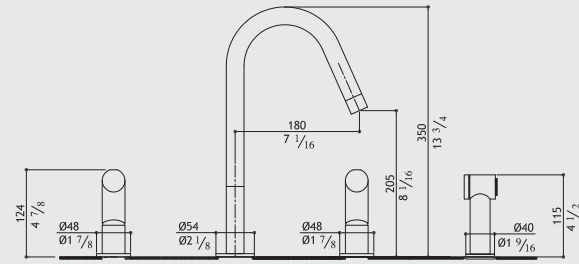

T45 SP

013145138B

3 hole mixer with side-spray
Dreiloch-Armatur und Handbrause
Miscelatore 3 fori con doccetta laterale
Mélangeur à trois trous et douchette

Polished
Glänzend
Lucido
Brillant

013145238B

3 hole mixer with side-spray
Dreiloch-Armatur und Handbrause
Miscelatore 3 fori con doccetta laterale
Mélangeur à trois trous et douchette

Matt
Gebürstet
Satinato
Mat