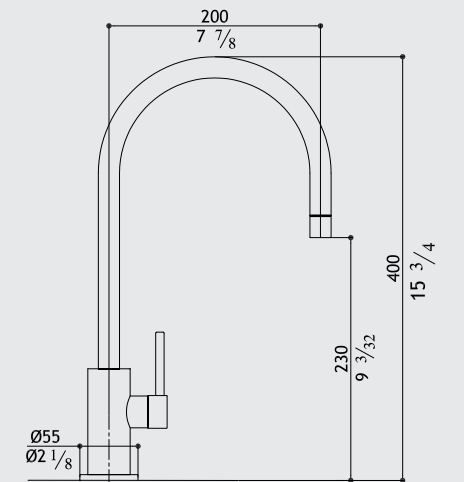

Matt
Gebürstet
Satinato
Mat

61

SPIN SQE

Pagina Page 15

0153SP138B

Kitchen mixer with pull down spout

Küchenmischer mit ausziehbarer Handbrause
Miscelatore da cucina con terminale estraibile
Mitigeur pour cuisine avec bec extractible