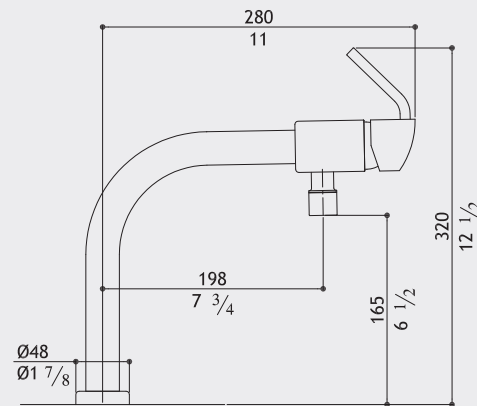

BOMA

Pagina Page 03

0102BO138B

Single lever mixer
Küchenmischer
Miscelatore monocomando
Mitigeur

Polished
Glänzend
Lucido
Brillant

0102BO238B

Single lever mixer
Küchenmischer
Miscelatore monocomando
Mitigeur

Matt
Gebürstet
Satinato
Mat

0102BO538B

Single lever mixer
Küchenmischer
Miscelatore monocomando
Mitigeur

PVD BLACK
Polished
Glänzend
Lucido
Brillant