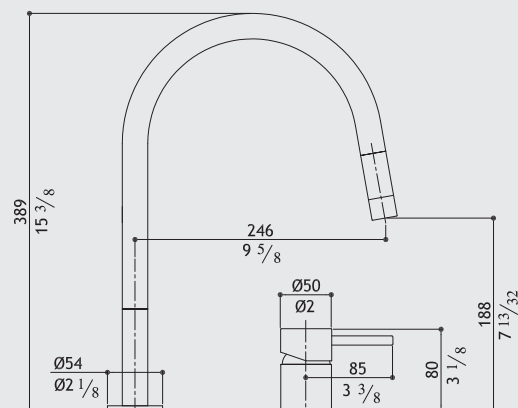

F2 SQ SP

Pagina Page 35

0133F2138B

2 hole mixer with side-spray
Zweiloch-Armatur und Handbrause
Miscelatore 2 fori con doccetta laterale
Mitigeur à deux trous et douchette

Polished
Glänzend
Lucido
Brillant

0133F2238B

2 hole mixer with side-spray
Zweiloch-Armatur und Handbrause
Miscelatore 2 fori con doccetta laterale
Mitigeur à deux trous et douchette

Matt
Gebürstet
Satinato
Mat

F2 R

Pagina Page 39

0127F2138B

2 hole mixer
Zweiloch-Armatur
Miscelatore 2 fori
Mitigeur à deux trous

Polished
Glänzend
Lucido
Brillant

0127F2238B

2 hole mixer
Zweiloch-Armatur
Miscelatore 2 fori
Mitigeur à deux trous

Matt
Gebürstet
Satinato
Mat

F2 SQ E

Pagina Page 37

0128F2138B

2 hole mixer with pull-out spout
Zweiloch-Armatur mit ausziehbarer Handbrause
Miscelatore 2 fori con doccetta estraibile
Mitigeur à deux trous avec douchette extractible

Polished
Glänzend
Lucido
Brillant

0128F2238B

2 hole mixer with pull-out spout
Zweiloch-Armatur mit ausziehbarer Handbrause
Miscelatore 2 fori con doccetta estraibile
Mitigeur à deux trous avec douchette extractible

Matt
Gebürstet
Satinato
Mat

F2 R SP

Pagina Page 41

0135F2138B

2 hole mixer with side-spray
Zweiloch-Armatur und Handbrause
Miscelatore 2 fori con doccetta laterale
Mitigeur à deux trous et douchette

Polished
Glänzend
Lucido
Brillant

0135F2238B

2 hole mixer with side-spray
Zweiloch-Armatur und Handbrause
Miscelatore 2 fori con doccetta laterale
Mitigeur à deux trous et douchette

Matt
Gebürstet
Satinato
Mat

67

F2 RE

Pagina Page 38

0137F2138B

2 hole mixer with pull-out spout
Zweiloch-Armatur mit ausziehbarer Handbrause
Miscelatore 2 fori con doccetta estraibile
Mitigeur à deux trous avec douchette extractible

Polished
Glänzend
Lucido
Brillant

0137F2238B