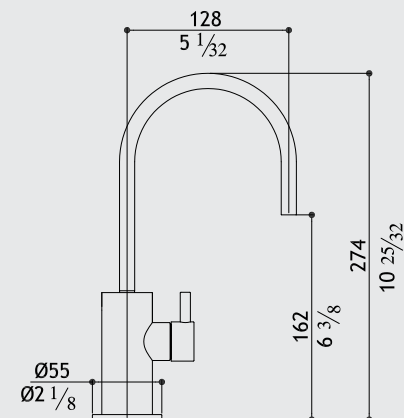

0152SP238B

Single outlet for filtered water

Armaturo für gefiltertes Wasser
Rubinetto per acqua filtrata
Robinet pour eau filtrée

Matt
Gebürstet
Satinato
Mat