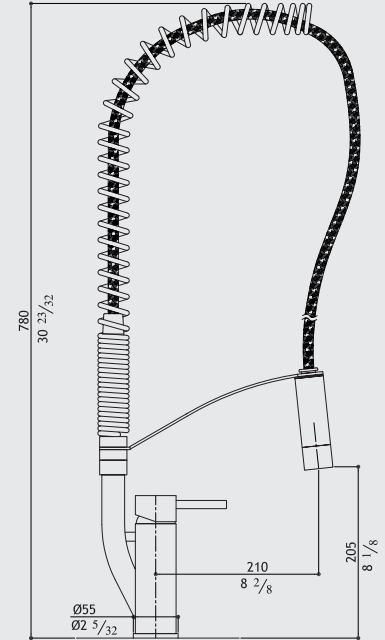

Matt
 Gebürstet
 Satinato
 Mat

RANDA KLD

0108RA138B D
Single lever mixer with dual spray outlet
 Küchenmischer mit ausziehbarer Zweistrahls-Handbrause
 Miscelatore monocomando con doccia commutabile
 Mitigeur avec douchette extractible à deux jets