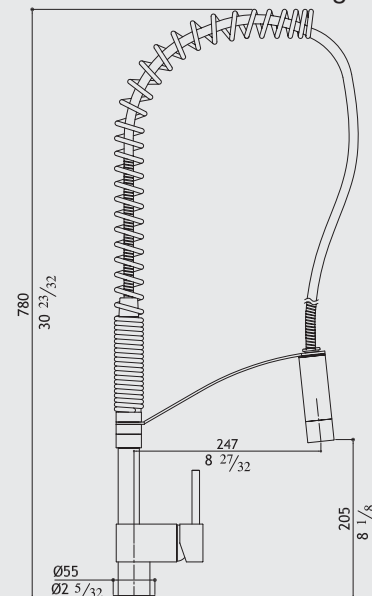

Matt
 Gebürstet
 Satinato
 Mat

Pagina Page 21

VELA DF

0141DF138B

Dual flow single hole mixer with separate mains and filtered water ways
 Einloch-Armatur mit zwei getrennten Wegen für Leitungswasser und filtriertes Wasser
 Miscelatore monoforo a due vie separate per acqua di rete e filtrata
 Mitigeur à 1 trou avec voies séparées pour eau de réseau et eau filtrée