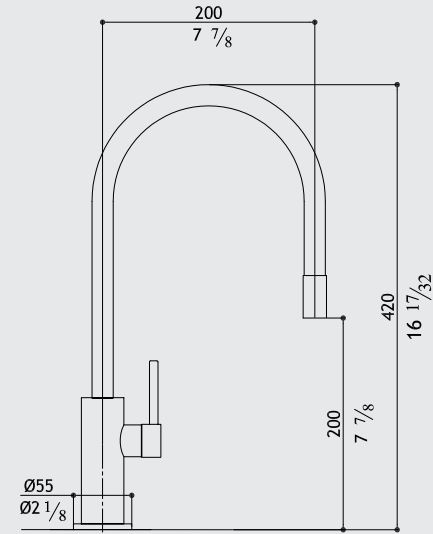

MGS

SPIN E

0151SP138B

Kitchen mixer with pull down spout
Küchenmischer mit ausziehbarer Handbrause
Miscelatore da cucina con terminale estraibile
Mitigeur pour cuisine avec bec extractible

Polished
Glänzend
Lucido
Brillant

0151SP238B

Kitchen mixer with pull down spout
Küchenmischer mit ausziehbarer Handbrause
Miscelatore da cucina con terminale estraibile
Mitigeur pour cuisine avec bec extractible

Matt
Gebürstet
Satinato
Mat

Pagina Page 17

VELA LD

0110VE138B D

Single lever mixer with dual spray outlet
Küchenmischer mit ausziehbarer Zweistrahln-Handbrause
Miscelatore monocomando con doccetta commutabile
Mitigeur avec douchette extractible à deux jets

Polished
Glänzend
Lucido
Brillant

0110VE238B D

Single lever mixer with dual spray outlet
Küchenmischer mit ausziehbarer Zweistrahln-Handbrause
Miscelatore monocomando con doccetta commutabile
Mitigeur avec douchette extractible à deux jets

Matt
Gebürstet
Satinato
Mat

0110VE538B D

Single lever mixer with dual spray outlet
Küchenmischer mit ausziehbarer Zweistrahln-Handbrause
Miscelatore monocomando con doccetta commutabile
Mitigeur avec douchette extractible à deux jets

PVD BLACK
Polished
Glänzend
Lucido
Brillant