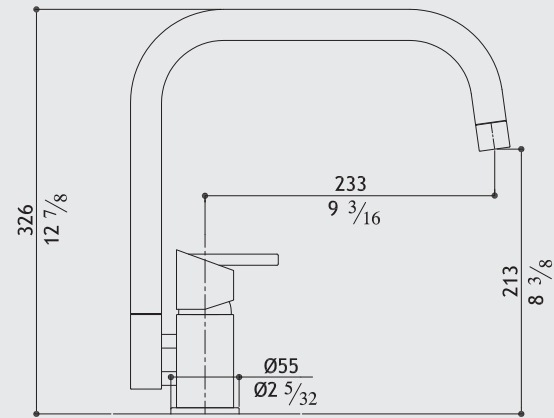

RANDA SQ

Pagina Page 43

0112RA138B
Single lever mixer
Küchenmischer
Miscelatore monocomando
Mitigeur

Polished
Glänzend
Lucido
Brillant

0112RA238B
Single lever mixer
Küchenmischer
Miscelatore monocomando
Mitigeur

Matt
Gebürstet
Satinato
Mat