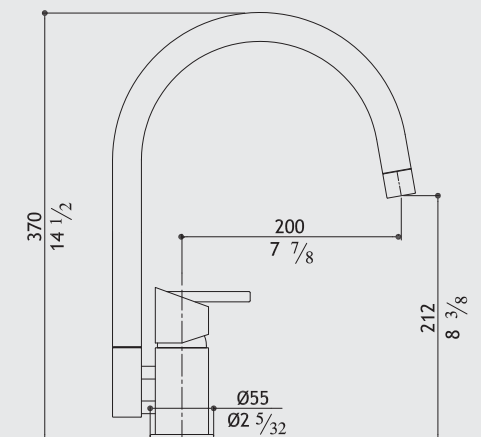

0105RA238B

Single lever mixer
Küchenmischer
Miscelatore monocomando
Mitigeur

Matt
Gebürstet
Satinato
Mat