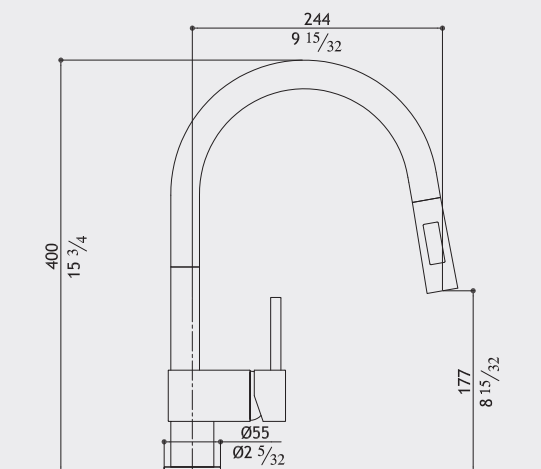

0130VE238B

Single lever mixer with dual spray outlet
Küchenmischer mit ausziehbarer Zweistrahl-Handbrause
Miscelatore monocomando con doccetta commutabile
Mitigeur avec douchette extractible à deux jets

Matt
Gebürstet
Satinato
Mat