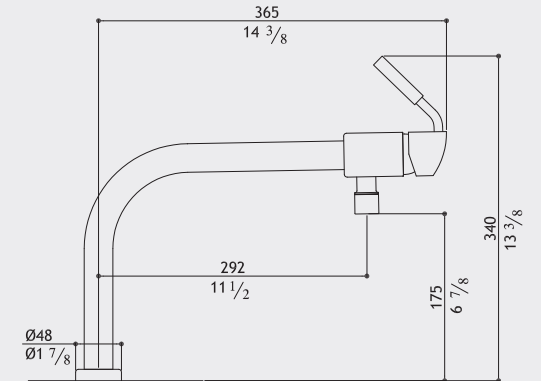

0120BO538B

Single lever mixer
Küchenmischer
Miscelatore monocomando
Mitigeur

PVD BLACK
Polished
Glänzend
Lucido
Brillant