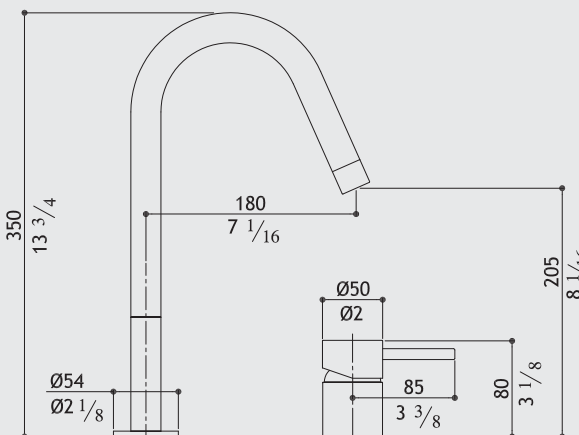

0117F2238B

2 hole mixer
Zweiloch-Armatur
Miscelatore 2 fori
Mitigeur à deux trous

Matt
Gebürstet
Satinato
Mat