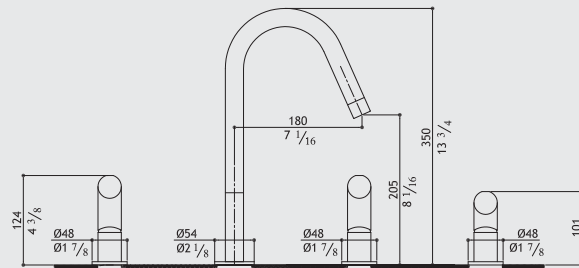

014045238B

Dual flow 4 hole mixer with separate mains and filtered water ways
Vierloch-Armatur mit zwei getrennten Wegen für Leitungswasser und filtriertes Wasser
Miscelatore 4 fori a due vie separate per acqua di rete e filtrata
Mitigeur à 4 trous avec voies séparées pour eau de réseau et eau filtrée

Matt
Gebürstet
Satinato
Mat