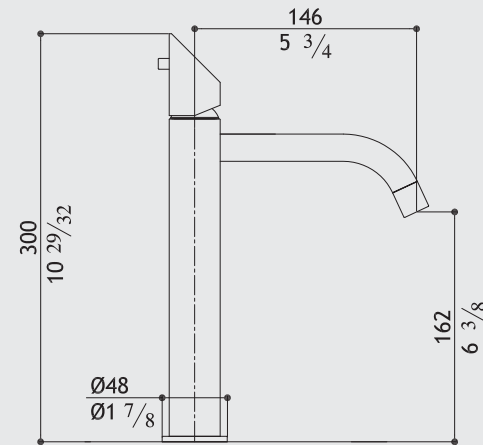

Matt
 Gebürstet
 Satinato
 Mat

Pagina Page 47

T45 S

014745138B
Single lever mixer with rotating outlet attachment
 Küchenmischer mit Kugelgelenk
 Miscelatore monocomando con getto direzionabile
 Mitigeur avec bec orientable