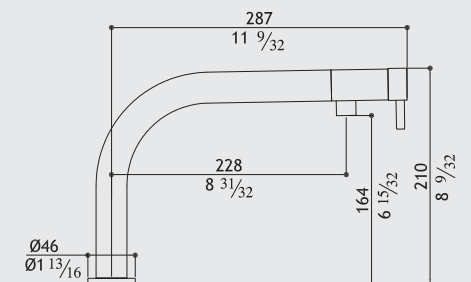

NEMO R

Pagina Page 46

0125NE138B
Single lever mixer
Küchenmischer
Miscelatore monocomando
Mitigeur

Polished
Glänzend
Lucido
Brillant

0125NE238B
Single lever mixer
Küchenmischer
Miscelatore monocomando
Mitigeur

Matt
Gebürstet
Satinato
Mat