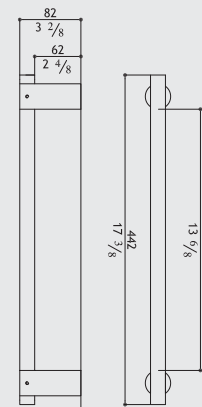

0934MB2PAS

Towel holder

Handtuchstange

Porta asciugamani

Porte serviette

Matt
Gebürstet
Satinato
Mat