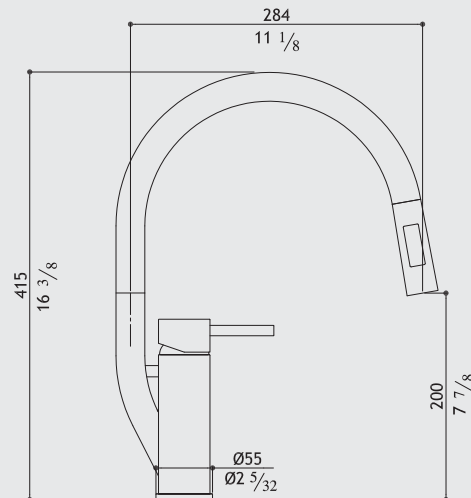

RANDA KD

Pagina Page 44

0134RA138B
Single lever mixer with dual spray outlet
Küchenmischer mit ausziehbarer Zweistrahls-Handbrause
Miscelatore monocomando con doccia commutabile
Mitigeur avec douchette extractible à deux jets

Polished
Glänzend
Lucido
Brillant

0134RA238B
Single lever mixer with dual spray outlet
Küchenmischer mit ausziehbarer Zweistrahls-Handbrause
Miscelatore monocomando con doccia commutabile
Mitigeur avec douchette extractible à deux jets

Matt
Gebürstet
Satinato
Mat