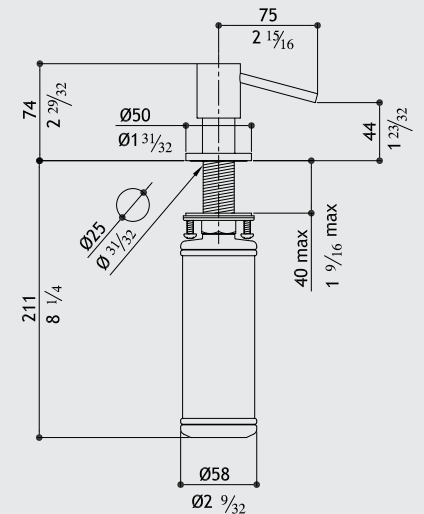

SD2

0903MB2DSI
Built-in soap dispenser
Einbaumlotionspender
Dosatore sapone da incasso
Distributeur à savon encastré

Polished
Glänzend
Lucido
Brillant

0903MB1DSI
Built-in soap dispenser
Einbaumlotionspender
Dosatore sapone da incasso
Distributeur à savon encastré

Matt
Gebürstet
Satinato
Mat

Pagina Page 51

71

SD1

0902452DSI
Built-in soap dispenser
Einbaumlotionspender
Dosatore sapone da incasso
Distributeur à savon encastré

Polished
Glänzend
Lucido
Brillant

0902451DSI
Built-in soap dispenser
Einbaumlotionspender
Dosatore sapone da incasso
Distributeur à savon encastré

Matt
Gebürstet
Satinato
Mat