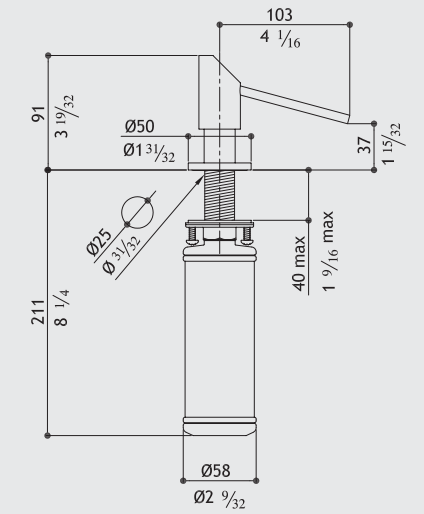

T45

014645138B
Single lever mixer
Küchenmischer
Miscelatore monocomando
Mitigeur

Polished
Glänzend
Lucido
Brillant

014645238B
Single lever mixer
Küchenmischer
Miscelatore monocomando
Mitigeur

Matt
Gebürstet
Satinato
Mat

Pagina Page 47

T45 S

014745138B
Single lever mixer with rotating outlet attachment
Küchenmischer mit Kugelgelenk
Miscelatore monocomando con getto direzionabile
Mitigeur avec bec orientable

Polished
Glänzend
Lucido
Brillant

014745238B
Single lever mixer with rotating outlet attachment
Küchenmischer mit Kugelgelenk
Miscelatore monocomando con getto direzionabile
Mitigeur avec bec orientable

Matt
Gebürstet
Satinato
Mat

SD1

0902452DSI
Built-in soap dispenser
Einbaumlotionspender
Dosatore sapone da incasso
Distributeur à savon encastré

Polished
Glänzend
Lucido
Brillant

0902451DSI
Built-in soap dispenser
Einbaumlotionspender
Dosatore sapone da incasso
Distributeur à savon encastré

Matt
Gebürstet
Satinato
Mat

Pagina Page 48

SD1L

0902452DSI
Built-in soap dispenser
Einbaumlotionspender
Dosatore sapone da incasso
Distributeur à savon encastré

Polished
Glänzend
Lucido
Brillant

0902451DSI
Built-in soap dispenser
Einbaumlotionspender
Dosatore sapone da incasso
Distributeur à savon encastré

Matt
Gebürstet
Satinato
Mat

Pagina Page 49

SD2

0903MB2DSI
Built-in soap dispenser
Einbaumlotionspender
Dosatore sapone da incasso
Distributeur à savon encastré

Polished
Glänzend
Lucido
Brillant

0903MB1DSI
Built-in soap dispenser
Einbaumlotionspender
Dosatore sapone da incasso
Distributeur à savon encastré

Matt
Gebürstet
Satinato
Mat

Pagina Page 51

71

SD1

0902452DSI
Built-in soap dispenser
Einbaumlotionspender
Dosatore sapone da incasso
Distributeur à savon encastré