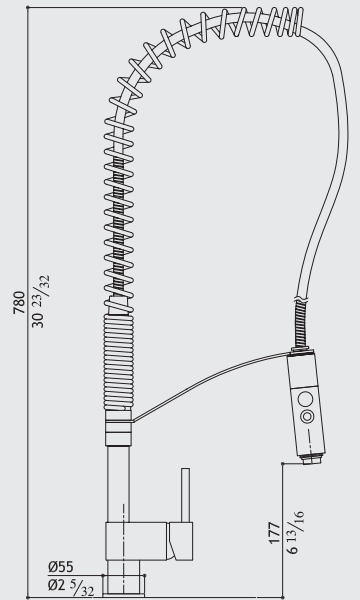

Pagina Page 19

VELA L

0110VE138B

Single lever mixer
Küchenmischer
Miscelatore monocomando
Mitigeur

Polished
Glänzend
Lucido
Brillant

0110VE238B

Single lever mixer
Küchenmischer
Miscelatore monocomando
Mitigeur

Matt
Gebürstet
Satinato
Mat