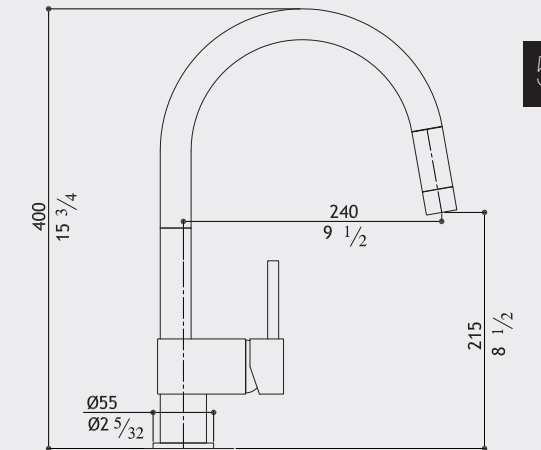

0109VE538B

Single lever mixer with pull-out spout
Küchenmischer mit ausziehbarer Handbrause
Miscelatore monocomando con doccetta estraibile
Mitigeur avec douchette extractible

PVD BLACK
Polished
Glänzend
Lucido
Brillant

59

BOMA PS

Pagina Page 05

0121BO138B

Single lever mixer with rotating outlet attachment
Küchenmischer mit Kugelgelenk
Miscelatore monocomando con getto direzionabile
Mitigeur avec bec orientable

Polished
Glänzend
Lucido
Brillant

0121BO238B

Single lever mixer with rotating outlet attachment
Küchenmischer mit Kugelgelenk
Miscelatore monocomando con getto direzionabile
Mitigeur avec bec orientable

Matt
Gebürstet
Satinato
Mat

0121BO538B

Single lever mixer with rotating outlet attachment
Küchenmischer mit Kugelgelenk
Miscelatore monocomando con getto direzionabile
Mitigeur avec bec orientable

PVD BLACK
Polished
Glänzend
Lucido
Brillant