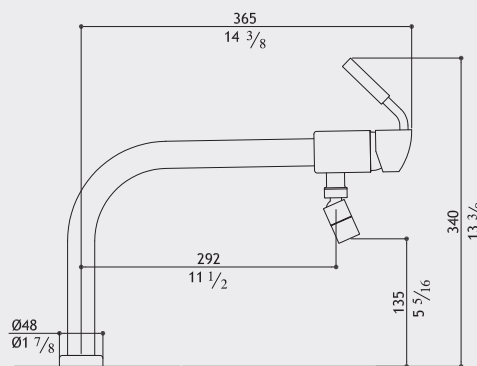

BOMA

Pagina Page 03

0102BO138B

Single lever mixer
Küchenmischer
Miscelatore monocomando
Mitigeur

Polished
Glänzend
Lucido
Brillant

0102BO238B

Single lever mixer
Küchenmischer
Miscelatore monocomando
Mitigeur

Matt
Gebürstet
Satinato
Mat

0102BO538B

Single lever mixer
Küchenmischer
Miscelatore monocomando
Mitigeur

PVD BLACK
Polished
Glänzend
Lucido
Brillant

BOMA P

Pagina Page 05

0120BO138B

Single lever mixer
Küchenmischer
Miscelatore monocomando
Mitigeur

Polished
Glänzend
Lucido
Brillant

0120BO238B

Single lever mixer
Küchenmischer
Miscelatore monocomando
Mitigeur

Matt
Gebürstet
Satinato
Mat

0120BO538B

Single lever mixer
Küchenmischer
Miscelatore monocomando
Mitigeur

PVD BLACK
Polished
Glänzend
Lucido
Brillant

BOMA S

Pagina Page 04

0113BO138B

Single lever mixer with rotating outlet attachment
Küchenmischer mit Kugelgelenk
Miscelatore monocomando con getto direzionabile
Mitigeur avec bec orientable

Polished
Glänzend
Lucido
Brillant

0113BO238B

Single lever mixer with rotating outlet attachment
Küchenmischer mit Kugelgelenk
Miscelatore monocomando con getto direzionabile
Mitigeur avec bec orientable

Matt
Gebürstet
Satinato
Mat

0113BO538B

Single lever mixer with rotating outlet attachment
Küchenmischer mit Kugelgelenk
Miscelatore monocomando con getto direzionabile
Mitigeur avec bec orientable

PVD BLACK
Polished
Glänzend
Lucido
Brillant

VELA

Pagina Page 07

0109VE138B

Single lever mixer with pull-out spout
Küchenmischer mit ausziehbarer Handbrause
Miscelatore monocomando con doccetta estraibile
Mitigeur avec douchette extractible

Polished
Glänzend
Lucido
Brillant

0109VE238B