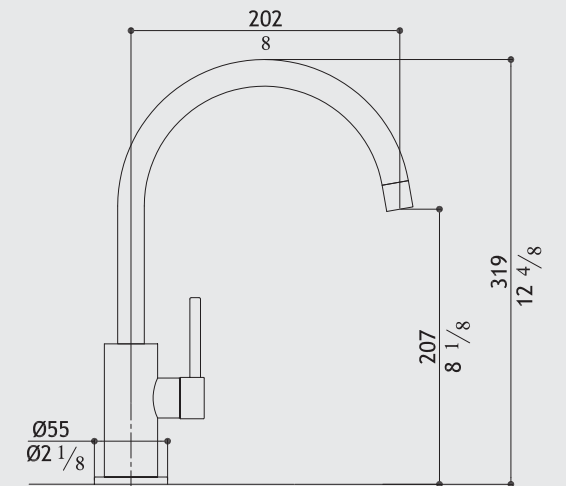

0143SP238B

Single lever mixer

Küchenmischer
Miscelatore monocomando
Mitigeur

Matt
Gebürstet
Satinato
Mat