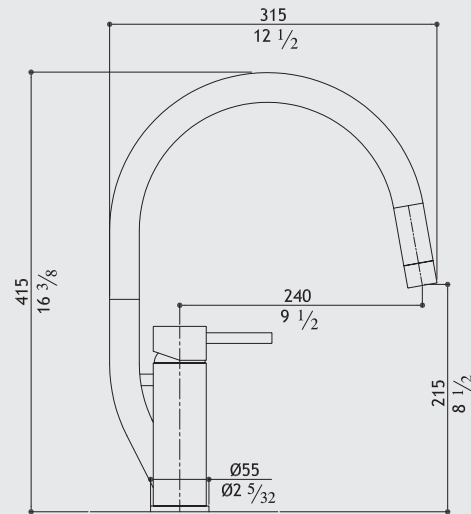

RANDA K

Pagina Page 44

0107RA138B
Single lever mixer with pull-out spout
Küchenmischer mit ausziehbarer Handbrause
Miscelatore monocomando con doccia estraibile
Mitigeur avec douchette extractible

Polished
Glänzend
Lucido
Brillant

0107RA238B
Single lever mixer with pull-out spout
Küchenmischer mit ausziehbarer Handbrause
Miscelatore monocomando con doccia estraibile
Mitigeur avec douchette extractible

Matt
Gebürstet
Satinato
Mat