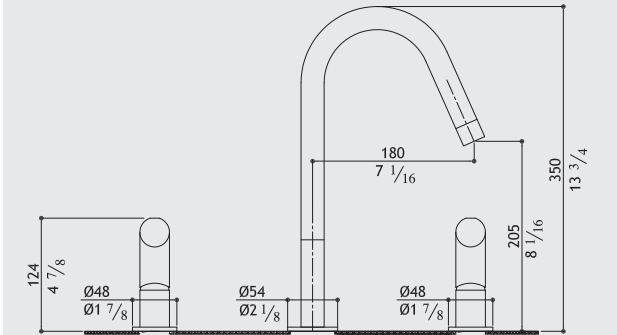

Matt
 Gebürstet
 Satinato
 Mat

Pagina Page 24

T45 E

010345138B

3 hole mixer with pull-out spout
 Dreiloch-Armatur mit ausziehbarer Handbrause
 Miscelatore 3 fori con doccetta estraibile
 Mélangeur à trois trous avec douchette extractible