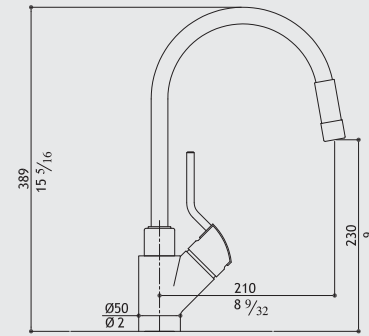

0101UN238B

Single lever mixer with pull-out spout

Küchenmischer mit ausziehbarer Handbrause

Miscelatore monocomando con doccetta estraibile

Mitigeur avec douchette extractible

Matt
Gebürstet
Satinato
Mat

RANDA K2