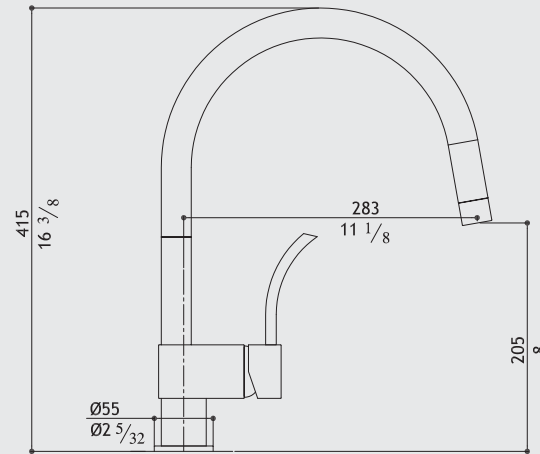

MGS

VELA P

Pagina Page 10

0122VE138B

Single lever mixer with pull-out spout

Küchenmischer mit ausziehbarer Handbrause
Miscelatore monocomando con doccetta estraibile
Mitigeur avec douchette extractible

Polished
Glänzend
Lucido
Brillant

0122VE238B

Single lever mixer with pull-out spout

Küchenmischer mit ausziehbarer Handbrause
Miscelatore monocomando con doccetta estraibile
Mitigeur avec douchette extractible

Matt
Gebürstet
Satinato
Mat