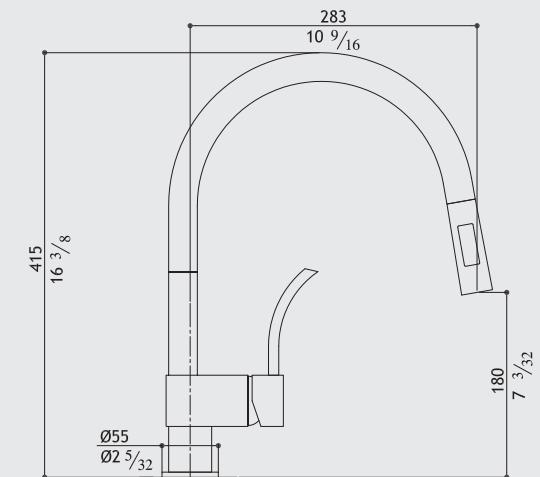

0145VE238B

Single lever mixer with dual spray outlet

Küchenmischer mit ausziehbarer Zweistrahln-Handbrause
Miscelatore monocomando con doccetta commutabile
Mitigeur avec douchette extractible à deux jets

Matt
Gebürstet
Satinato
Mat