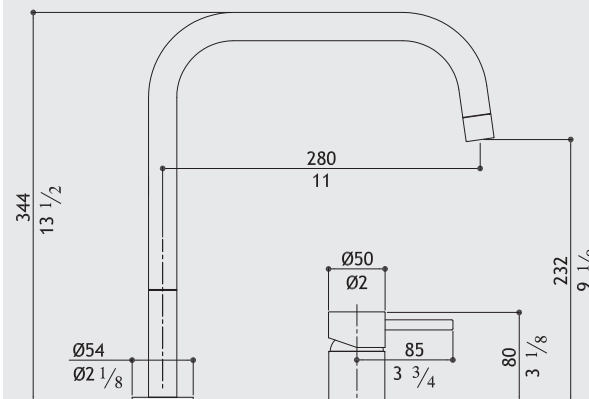

0119F2238B

2 hole mixer
Zweiloch-Armatur
Miscelatore 2 fori
Mitigeur à deux trous

Matt
Gebürstet
Satinato
Mat