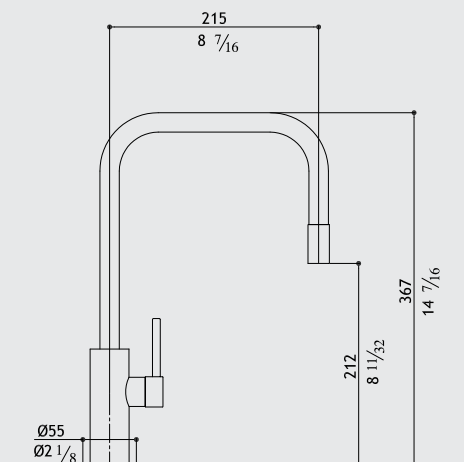

0153SP238B

Kitchen mixer with pull down spout

Küchenmischer mit ausziehbarer Handbrause
Miscelatore da cucina con terminale estraibile
Mitigeur pour cuisine avec bec extractible

Matt
Gebürstet
Satinato
Mat