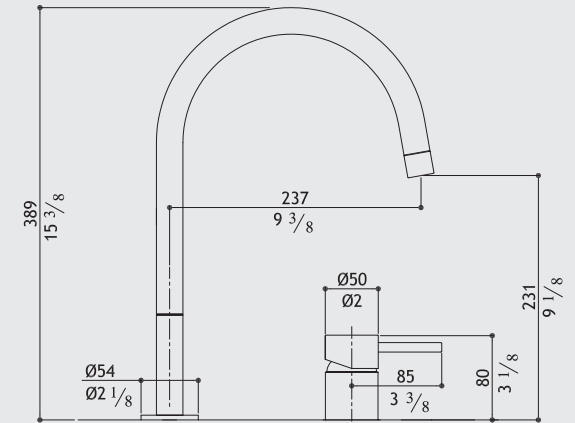

0127F2238B

2 hole mixer
Zweiloch-Armatur
Miscelatore 2 fori
Mitigeur à deux trous

Matt
Gebürstet
Satinato
Mat