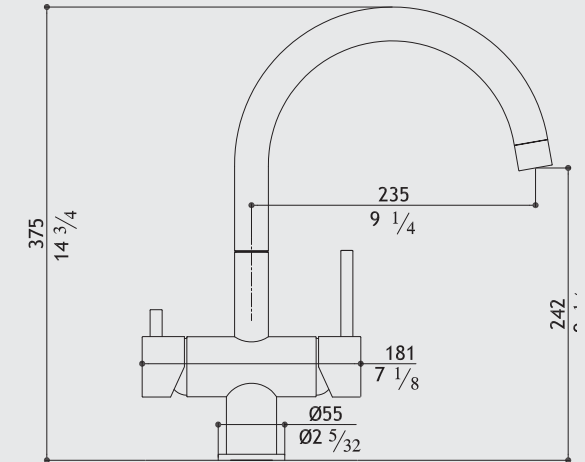

MGS

SPIN E

0151SP138B

Kitchen mixer with pull down spout
Küchenmischer mit ausziehbarer Handbrause
Miscelatore da cucina con terminale estraibile
Mitigeur pour cuisine avec bec extractible

Polished
Glänzend
Lucido
Brillant

0151SP238B

Kitchen mixer with pull down spout
Küchenmischer mit ausziehbarer Handbrause
Miscelatore da cucina con terminale estraibile
Mitigeur pour cuisine avec bec extractible

Matt
Gebürstet
Satinato
Mat

Pagina Page 17

VELA LD

0110VE138B D

Single lever mixer with dual spray outlet
Küchenmischer mit ausziehbarer Zweistrahln-Handbrause
Miscelatore monocomando con doccetta commutabile
Mitigeur avec douchette extractible à deux jets

Polished
Glänzend
Lucido
Brillant

0110VE238B D

Single lever mixer with dual spray outlet
Küchenmischer mit ausziehbarer Zweistrahln-Handbrause
Miscelatore monocomando con doccetta commutabile
Mitigeur avec douchette extractible à deux jets

Matt
Gebürstet
Satinato
Mat

0110VE538B D

Single lever mixer with dual spray outlet
Küchenmischer mit ausziehbarer Zweistrahln-Handbrause
Miscelatore monocomando con doccetta commutabile
Mitigeur avec douchette extractible à deux jets

PVD BLACK
Polished
Glänzend
Lucido
Brillant

Pagina Page 19

VELA L

0110VE138B

Single lever mixer
Küchenmischer
Miscelatore monocomando
Mitigeur

Polished
Glänzend
Lucido
Brillant

0110VE238B

Single lever mixer
Küchenmischer
Miscelatore monocomando
Mitigeur

Matt
Gebürstet
Satinato
Mat

Pagina Page 21

VELA DF

0141DF138B