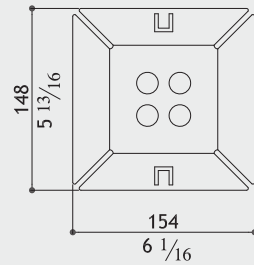

CB34

0960452VCO

Container with lid

Behälter mit Deckel
Vaschetta con coperchio
Cuvette et couvercle

Matt
Gebürstet
Satinato
Mat