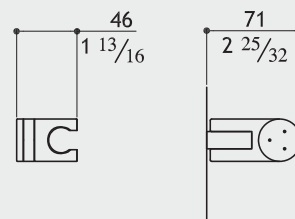

MB40

SX2GPD.176

Swivel shower holder

Verstellbarer Halter für Handbrause
Porta doccia orientabile
Support réglable pour douche à main

Matt

Gebürstet
Satinato
Mat

SX1GPD.176

Swivel shower holder

Verstellbarer Halter für Handbrause
Porta doccia orientabile
Support réglable pour douche à main

Polished

Glänzend
Lucido
Brillant