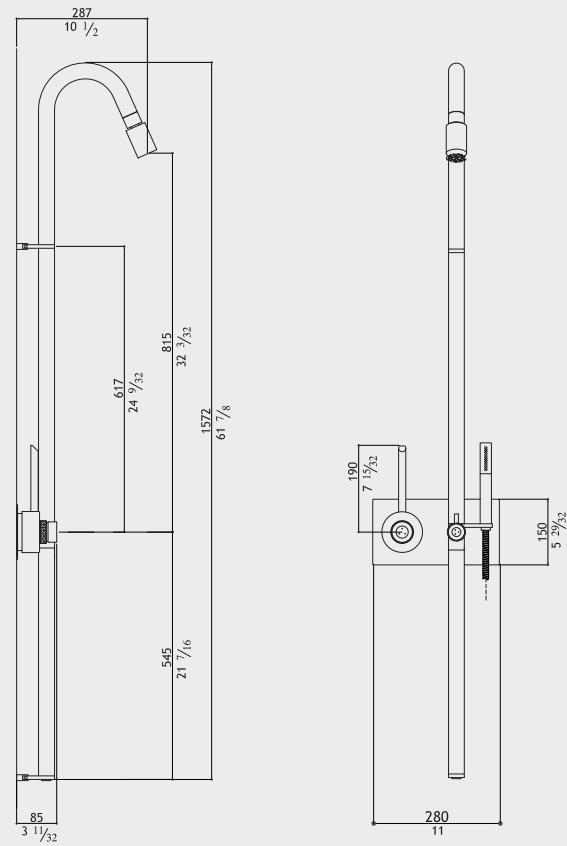

CB33

040445238V

Thermostatic shower mixer with hand shower
Thermostat-Brausebatterie mit Standrohr
Colonna doccia termostatica con doccia
Colonne douche thermostatique avec douchette

040445138V

Thermostatic shower mixer with hand shower
Thermostat-Brausebatterie mit Standrohr
Colonna doccia termostatica con doccia
Colonne douche thermostatique avec douchette

Matt
Gebürstet
Satinato
Mat

Polished
Glänzend
Lucido
Brillant