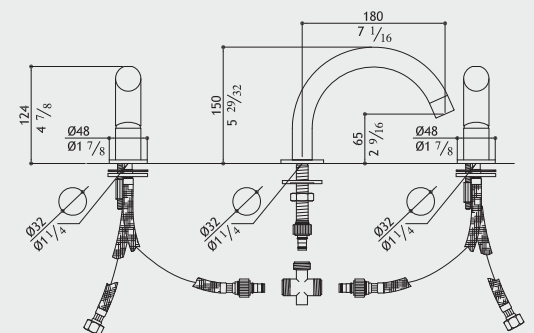

023245138B

Three hole mixer - spout R90 - push/push pop-up waste
Dreilochbatterie - Auslauf R90 - Ablaufbetätigung mit Fingerdruck
Miscelatore 3 fori - canna R90 - scarico chiudibile a pressione
Mélangeur à 3 trous - bec R90 - vidage à pression

Polished
Glänzend
Lucido
Brillant