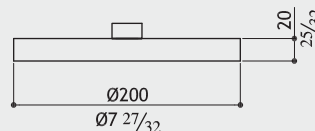

0606SO1T2P

Rain shower head Ø200
Rainshower-Kopfbrause Ø200
Soffione pioggia Ø200
Douche à pluie Ø200

Polished
Glänzend
Lucido
Brillant