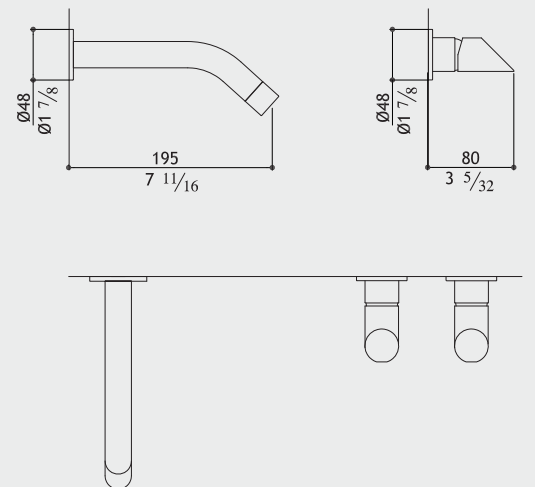

Polished

Glänzend

Lucido

Brillant

CB11

021745238B

Basin column R spout with single lever mixer - fixed pop-up waste
 Waschtisch-Einhandbatterie mit Standrohr - feste Ablaufgarnitur
 Colonna lavabo canna R con miscelatore monocomando - scarico libero
 Colonne lavabo bec R avec mitigeur monocommande - garniture de vidage fixe