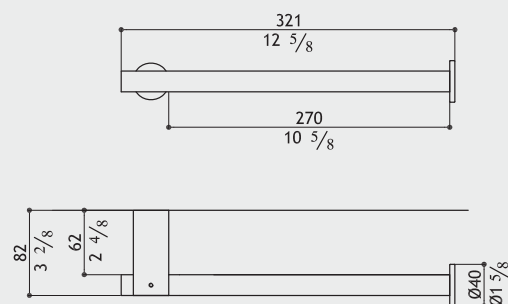

Polished

Glänzend
Lucido
Brillant