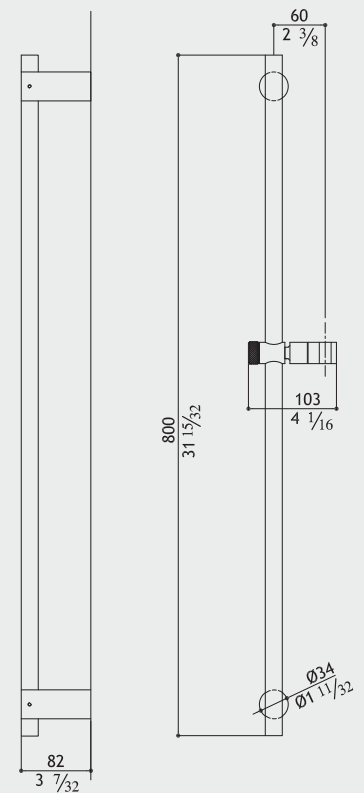

MB35

SX2KSS.169

Sliding rail for hand shower

Gleitschiene mit verstellbarer Halterung für Handbrause

Asta sali scendi per doccia

Glissière avec support orientable pour douche à main

Matt

Gebürstet

Satinato

Mat

SX1KSS.169

Sliding rail for hand shower

Gleitschiene mit verstellbarer Halterung für Handbrause

Asta sali scendi per doccia

Glissière avec support orientable pour douche à main

Polished

Glänzend

Lucido

Brillant