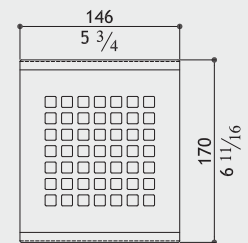

CB35

0961452VPS

Soap holder

Seifenschale
Vaschetta porta sapone
Cuvette à savon

Matt
Gebürstet
Satinato
Mat