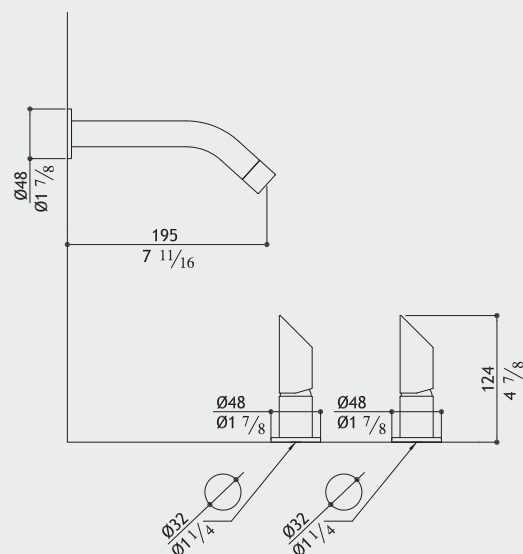

CB7

022945238B

Single lever mixer H300 long spout - fixed pop-up waste

Einhandbatterie H300 langer Auslauf - feste Ablaufgarnitur
Miscelatore monocomando H300 canna lunga - scarico libero
Mitigeur monocommande H300 bec long - garniture de vidage fixe

Matt
Gebürstet
Satinato
Mat

022945138B

Single lever mixer H300 long spout - fixed pop-up waste

Einhandbatterie H300 langer Auslauf - feste Ablaufgarnitur
Miscelatore monocomando H300 canna lunga - scarico libero
Mitigeur monocommande H300 bec long - garniture de vidage fixe

Polished
Glänzend
Lucido
Brillant

022645238B

Single lever mixer H300 long spout - push/pop-up waste

Einhandbatterie H300 langer Auslauf - Ablaufbetätigung mit Fingerdruck
Miscelatore monocomando H300 canna lunga - scarico chiudibile a pressione
Mitigeur monocommande H300 bec long - garniture de vidage fixe

Matt
Gebürstet
Satinato
Mat

022645138B

Single lever mixer H300 long spout - push/pop-up waste

Einhandbatterie H300 langer Auslauf - Ablaufbetätigung mit Fingerdruck
Miscelatore monocomando H300 canna lunga - scarico chiudibile a pressione
Mitigeur monocommande H300 bec long - garniture de vidage fixe

Polished
Glänzend
Lucido
Brillant

31

CB8

021145238B

3 hole mixer wall mounted spout - fixed pop-up waste

Dreilochbatterie Wandauslauf - feste Ablaufgarnitur
Miscelatore 3 fori canna da muro - scarico libero
Mitigeur à 3 trous bec à mur - garniture de vidage fixe

Matt
Gebürstet
Satinato
Mat

021145138B

3 hole mixer wall mounted spout - fixed pop-up waste

Dreilochbatterie Wandauslauf - feste Ablaufgarnitur
Miscelatore 3 fori canna da muro - scarico libero
Mitigeur à 3 trous bec à mur - garniture de vidage fixe

Polished
Glänzend
Lucido
Brillant