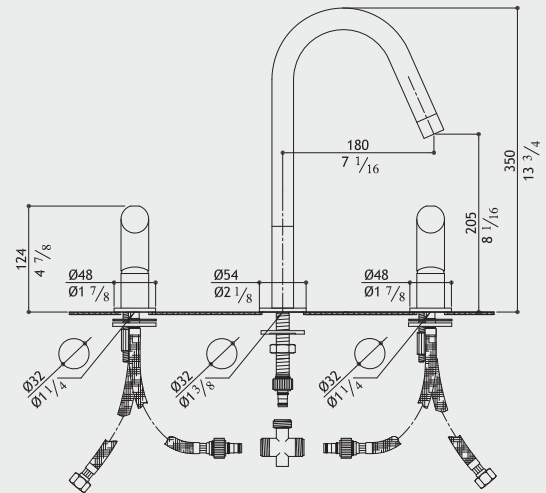

CB1

020045238B

Three hole mixer - rotating spout R70 - fixed pop-up waste
Dreilochbatterie - Schwenkauslauf R70 - feste Ablaufgarnitur
Miscelatore 3 fori - canna alta R70 girevole - scarico libero
Mélangeur à 3 trous - bec R70 orientable - garniture de vidage fixe

Matt
Gebürstet
Satinato
Mat

020045138B

Three hole mixer - rotating spout R70 - fixed pop-up waste
Dreilochbatterie - Schwenkauslauf R70 - feste Ablaufgarnitur
Miscelatore 3 fori - canna alta R70 girevole - scarico libero
Mélangeur à 3 trous - bec R70 orientable - garniture de vidage fixe

Polished
Glänzend
Lucido
Brillant

023045238B

Three hole mixer - rotating spout R70 - push/pop-up waste
Dreilochbatterie - Schwenkauslauf R70 - Ablaufbetätigung mit Fingerdruck
Miscelatore 3 fori - canna alta R70 girevole - scarico chiudibile a pressione
Mélangeur à 3 trous - bec R70 orientable - vidage à pression

Matt
Gebürstet
Satinato
Mat

023045138B

Three hole mixer - rotating spout R70 - push/pop-up waste
Dreilochbatterie - Schwenkauslauf R70 - Ablaufbetätigung mit Fingerdruck
Miscelatore 3 fori - canna alta R70 girevole - scarico chiudibile a pressione
Mélangeur à 3 trous - bec R70 orientable - vidage à pression

Polished
Glänzend
Lucido
Brillant