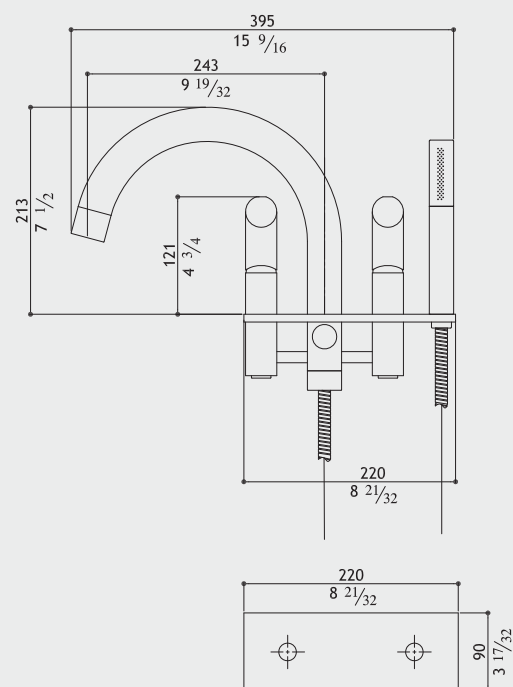

CB19

050145238C

Bathtub mixer wall mounted with handshower
Wannernbatterie für Wandmontage mit Handbrause
Miscelatore vasca a muro con doccia
Mitigeur bain pour montage mural avec douche à main

050145138C

Bathtub mixer wall mounted with handshower
Wannernbatterie für Wandmontage mit Handbrause
Miscelatore vasca a muro con doccia
Mitigeur bain pour montage mural avec douche à main

Matt
Gebürstet
Satinato
Mat

Polished
Glänzend
Lucido
Brillant