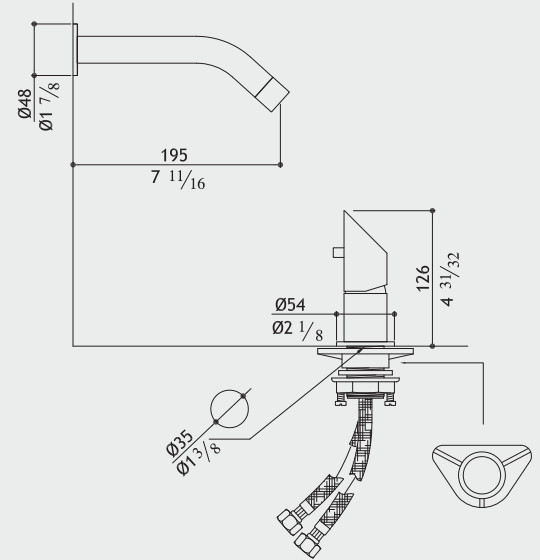

Miscelatore 2 fori canna da muro - scarico libero

Mitigeur à 2 trous bec à mur - garniture de vidage fixe

Polished

Glänzend

Lucido

Brillant

CB10

021545238B