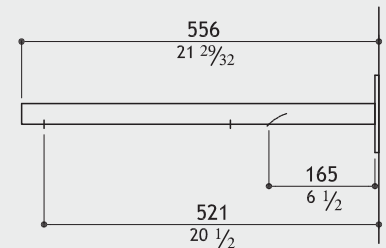

Polished

Glänzend

Lucido

Brillant