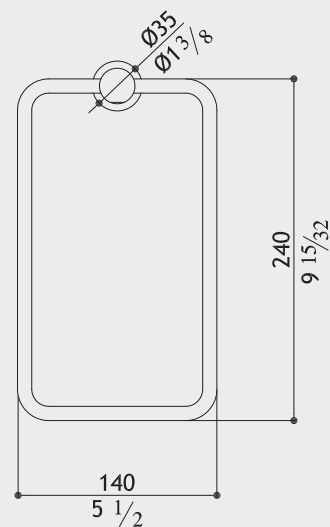

CB41

0933452PAR
Hand towel holder
Handtuchhalter
Porta asciugamano
Porte serviette

Matt
Gebürstet
Satinato
Mat

093351PAR
Hand towel holder
Handtuchhalter
Porta asciugamano
Porte serviette

Polished
Glänzend
Lucido
Brillant