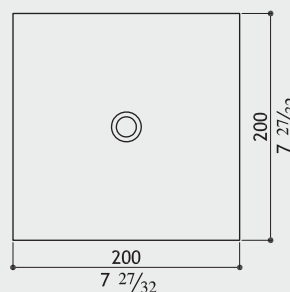

S06

0605SO2Q2P

Rain shower head 200x200
Rainshower-Kopfbrause 200x200
Soffione pioggia 200x200
Douche à pluie 200x200

Matt
Gebürstet
Satinato
Mat

0605SO1Q2P

Rain shower head 200x200
Rainshower-Kopfbrause 200x200
Soffione pioggia 200x200
Douche à pluie 200x200

Polished
Glänzend
Lucido
Brillant