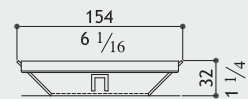

CB35

0961452VPS

Soap holder

Seifenschale
Vaschetta porta sapone
Cuvette à savon

Matt
Gebürstet
Satinato
Mat