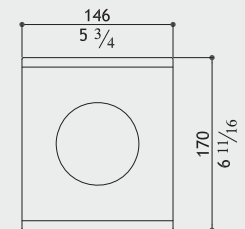

CB36

0962452VPB

Glass holder

Glasbehälter
Vaschetta porta bicchiere
Cuvette avec verre

Matt
Gebürstet
Satinato
Mat