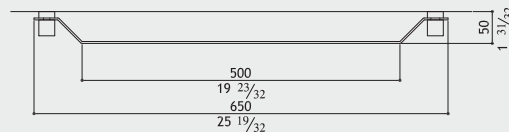

Bath towel holder

Badetuchhalter
Porta telo bagno
Porte serviette bain

Matt
Gebürstet
Satinato
Mat

0931451PTB

Bath towel holder

Badetuchhalter
Porta telo bagno
Porte serviette bain

Polished
Glänzend
Lucido
Brillant