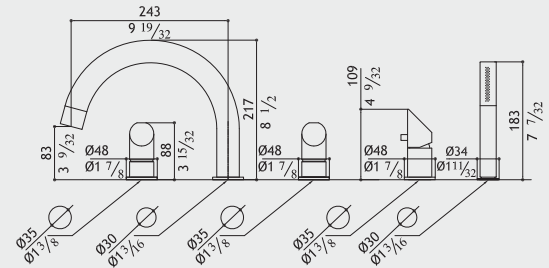

Polished
 Glänzend
 Lucido
 Brillant

MGS SOFFIONI - SHOWER HEADS - TETE DE DOUCHE - KOPFBRAUSE

S01

0602SO2Q2P

Swivel rain shower head 200x200 with arm

Rainshower-Kopfbrause verstellbar 200x200 mit Arm
 Soffione pioggia orientabile 200x200 con braccio
 Douche à pluie orientable 200x200 avec bras