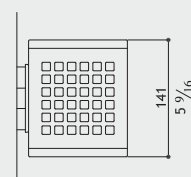

Matt
Gebürstet
Satinato
Mat

0963451VPS

Wall-mounted soap holder

Seifenschale für Wandmontage
Vaschetta porta sapone da muro
Cuvette à savon suspendue

Polished
Glänzend
Lucido
Brillant

CB38

0930452PAS

Hand towel holder