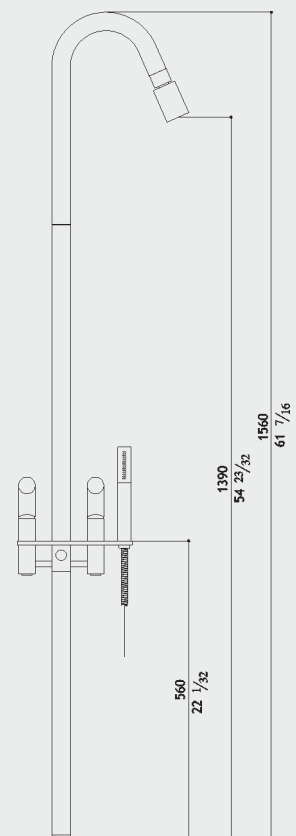

Polished

Glänzend
Lucido
Brillant