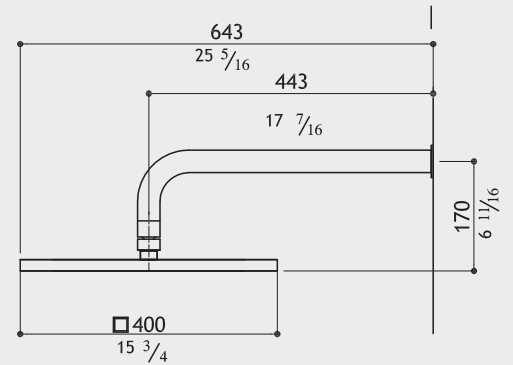

SO4

0603SO2Q4P

Swivel rain shower head 400x400 with arm

Rainshower-Kopfbrause verstellbar 400x400 mit Arm

Soffione pioggia orientabile 400x400 con braccio

Douche à pluie orientable 400x400 avec bras

0603SO1Q4P

Swivel rain shower head 400x400 with arm

Rainshower-Kopfbrause verstellbar 400x400 mit Arm

Soffione pioggia orientabile 400x400 con braccio

Douche à pluie orientable 400x400 avec bras

Matt

Gebürstet

Satinato

Mat

Polished

Glänzend

Lucido

Brillant