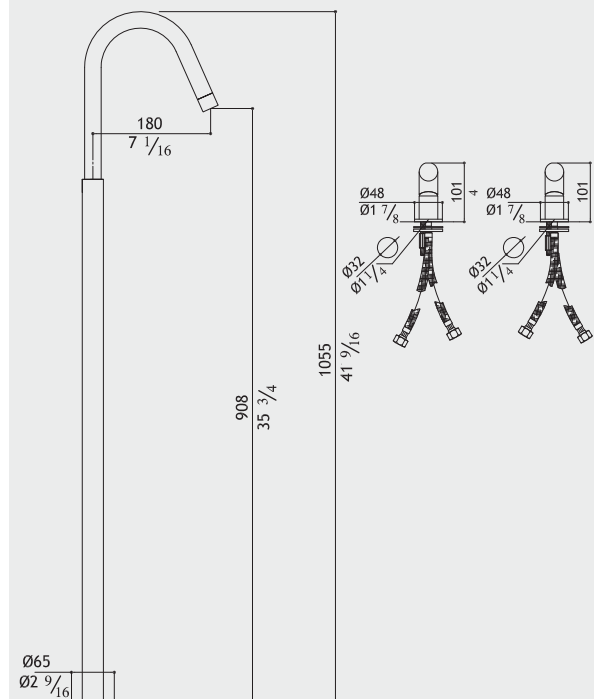

Polished

Glänzend

Lucido

Brillant