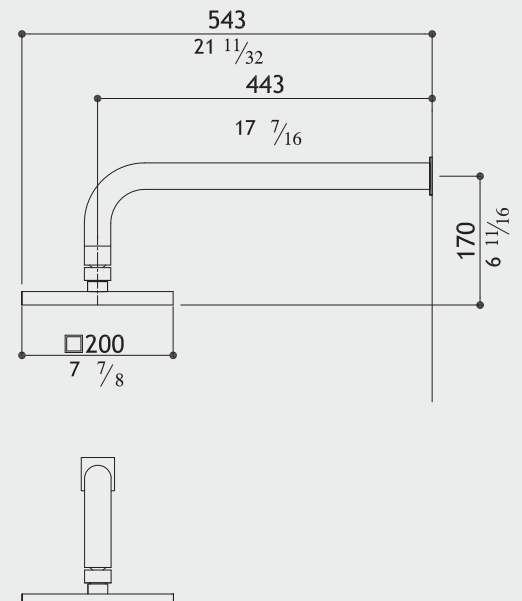

0602SO1Q2P

Swivel rain shower head 200x200 with arm

Rainshower-Kopfbrause verstellbar 200x200 mit Arm
Soffione pioggia orientabile 200x200 con braccio
Douche à pluie orientable 200x200 avec bras

Polished
Glänzend
Lucido
Brillant