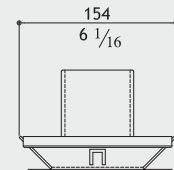

CB36

0962452VPB

Glass holder

Glasbehälter
Vaschetta porta bicchiere
Cuvette avec verre

Matt
Gebürstet
Satinato
Mat