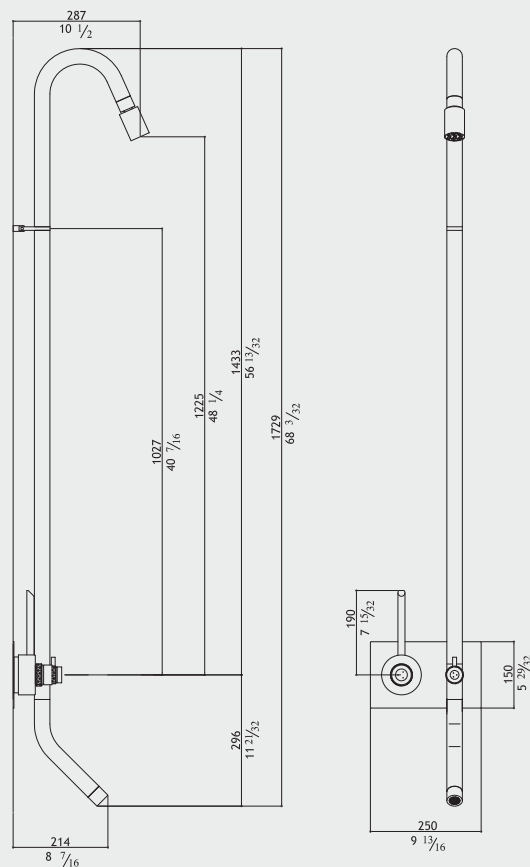

CB31

040145238V

Thermostatic shower mixer
Thermostat-Dusche mit Standrohr
Colonna doccia termostatica
Colonne douche thermostatique

Matt
Gebürstet
Satinato
Mat

040145138V

Thermostatic shower mixer
Thermostat-Dusche mit Standrohr
Colonna doccia termostatica
Colonne douche thermostatique

Polished
Glänzend
Lucido
Brillant

41

CB32

040245238V

Thermostatic shower and bath mixer
Thermostat-Brause-und Wannenbatterie mit Standrohr
Colonna doccia e vasca termostatica
Colonne douche et baignoire thermostatique

Matt
Gebürstet
Satinato
Mat

040245138V

Thermostatic shower and bath mixer
Thermostat-Brause-und Wannenbatterie mit Standrohr
Colonna doccia e vasca termostatica
Colonne douche et baignoire thermostatique

Polished
Glänzend
Lucido
Brillant