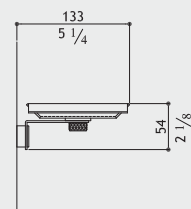

CB37

0963452VPS

Wall-mounted soap holder

Seifenschale für Wandmontage
Vaschetta porta sapone da muro
Cuvette à savon suspendue

Matt
Gebürstet
Satinato
Mat