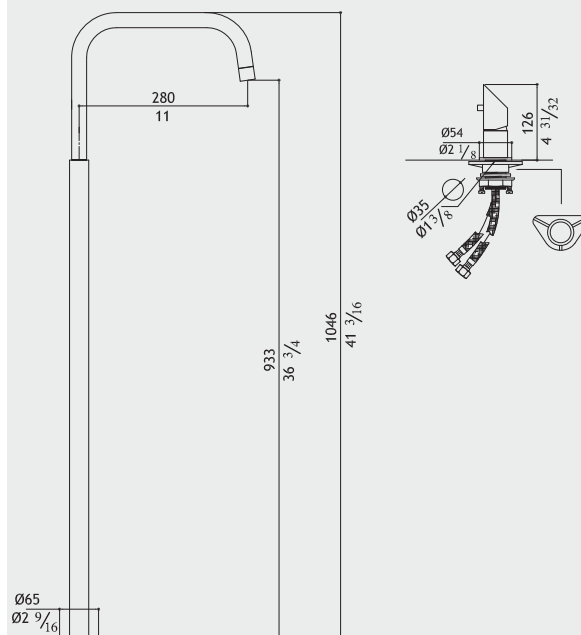

CB15

022145238B

Basin column SQ spout with single lever mixer - fixed pop-up waste

Waschtisch-Einhandbatterie mit Standrohr - feste Ablaufgarnitur
Colonna lavabo canna SQ con miscelatore monocomando - scarico libero
Colonne lavabo bec SQ avec mitigeur monocommande - garniture de vidage fixe

Matt
Gebürstet
Satinato
Mat

022145138B

Basin column SQ spout with single lever mixer - fixed pop-up waste

Waschtisch-Einhandbatterie mit Standrohr - feste Ablaufgarnitur
Colonna lavabo canna SQ con miscelatore monocomando - scarico libero
Colonne lavabo bec SQ avec mitigeur monocommande - garniture de vidage fixe

Polished
Glänzend
Lucido
Brillant