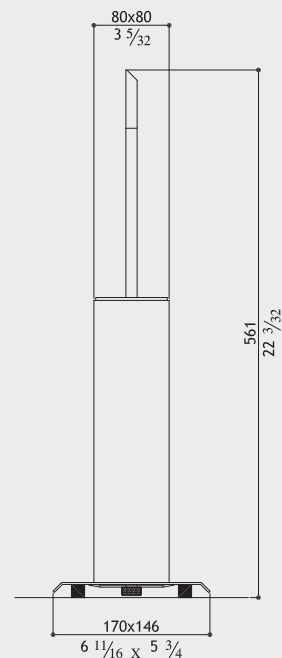

Matt
 Gebürstet
 Satinato
 Mat

0913451SQA

Toilet brush holder
 WC Bürstengarnitur
 Porta scopino
 Brosse WC

Polished
 Glänzend
 Lucido
 Brillant

53

MB39

SX2KSS.133

Sliding rail for hand shower
 Gleitschiene mit verstellbarer Halterung für Handbrause
 Asta sali scendi per doccia
 Glissière avec support orientable pour douche à main