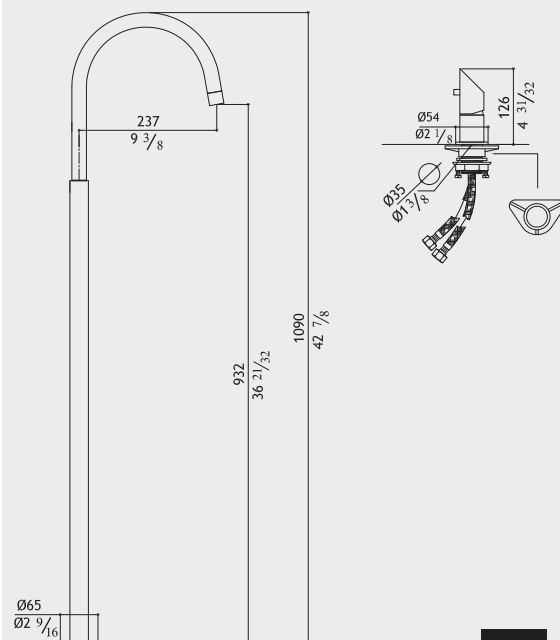

CB11

021745238B

Basin column R spout with single lever mixer - fixed pop-up waste
Waschtisch-Einhandbatterie mit Standrohr - feste Ablaufgarnitur
Colonna lavabo canna R con miscelatore monocomando - scarico libero
Colonne lavabo bec R avec mitigeur monocommande - garniture de vidage fixe

Matt
Gebürstet
Satinato
Mat

021745138B

Basin column R spout with single lever mixer - fixed pop-up waste
Waschtisch-Einhandbatterie mit Standrohr - feste Ablaufgarnitur
Colonna lavabo canna R con miscelatore monocomando - scarico libero
Colonne lavabo bec R avec mitigeur monocommande - garniture de vidage fixe

Polished
Glänzend
Lucido
Brillant