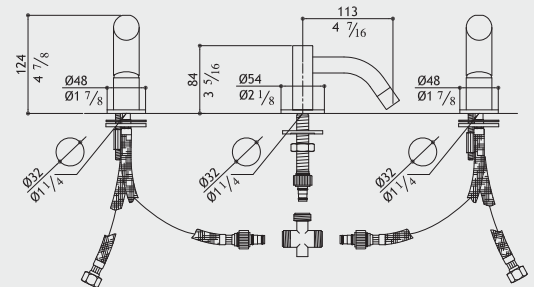

CB3

020245238B

Three hole mixer - horizontal spout - fixed pop-up waste
Dreilochbatterie - horizontaler Auslauf - feste Ablaufgarnitur
Miscelatore 3 fori - canna orizzontale - scarico libero
Mélangeur à 3 trous - bec horizontal - garniture de vidage fixe

Matt
Gebürstet
Satinato
Mat

020245138B

Three hole mixer - horizontal spout - fixed pop-up waste
Dreilochbatterie - horizontaler Auslauf - feste Ablaufgarnitur
Miscelatore 3 fori - canna orizzontale - scarico libero
Mélangeur à 3 trous - bec horizontal - garniture de vidage fixe

Polished
Glänzend
Lucido
Brillant

023345238B

Three hole mixer - horizontal spout - push/push pop-up waste
Dreilochbatterie - horizontaler Auslauf - Ablaufbetätigung mit Fingerdruck
Miscelatore 3 fori - canna orizzontale - scarico chiudibile a pressione
Mélangeur à 3 trous - bec horizontal - vidage à pression

Matt
Gebürstet
Satinato
Mat

023345138B

Three hole mixer - horizontal spout - push/push pop-up waste
Dreilochbatterie - horizontaler Auslauf - Ablaufbetätigung mit Fingerdruck
Miscelatore 3 fori - canna orizzontale - scarico chiudibile a pressione
Mélangeur à 3 trous - bec horizontal - vidage à pression

Polished
Glänzend
Lucido
Brillant