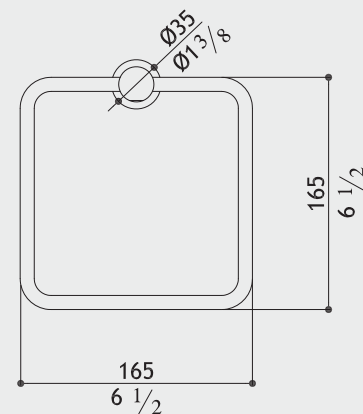

093251PAQ

Hand towel holder

Handtuchhalter
Porta asciugamano
Porte serviette

Polished
Glänzend
Lucido
Brillant