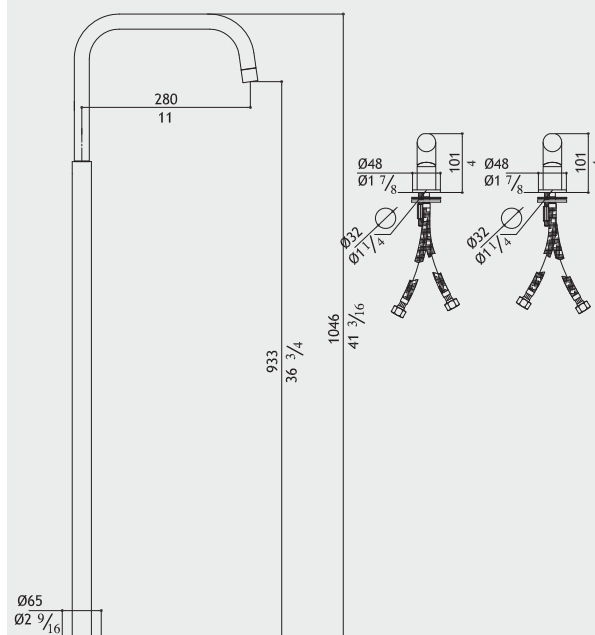

022245138B

Basin column SQ spout twin valve mixer - fixed pop-up waste

Waschtisch-Zweihandbatterie mit Standrohr - feste Ablaufgarnitur
Colonna lavabo canna SQ miscelatore doppio comando - scarico libero
Colonne lavabo bec SQ avec mitigeur - garniture de vidage fixe

Polished
Glänzend
Lucido
Brillant