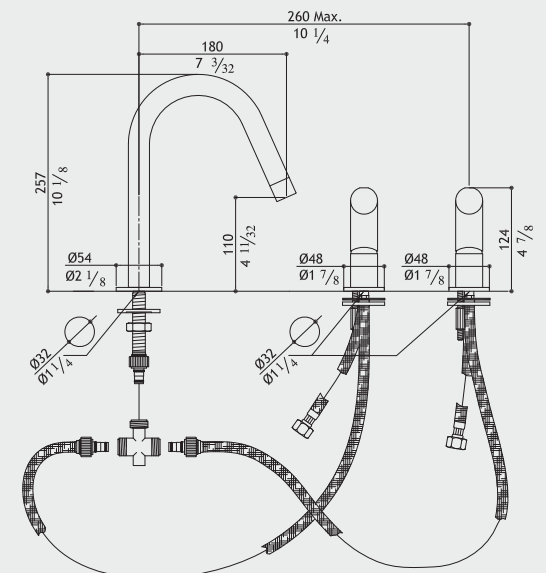

023145138B

Three hole mixer - spout R70 - push/pop-up waste
Dreilochbatterie - Auslauf R70 - Ablaufbetätigung mit Fingerdruck
Miscelatore 3 fori - canna R70 - scarico chiudibile a pressione
Mélangeur à 3 trous - bec R70 - vidage à pression

Polished
Glänzend
Lucido
Brillant