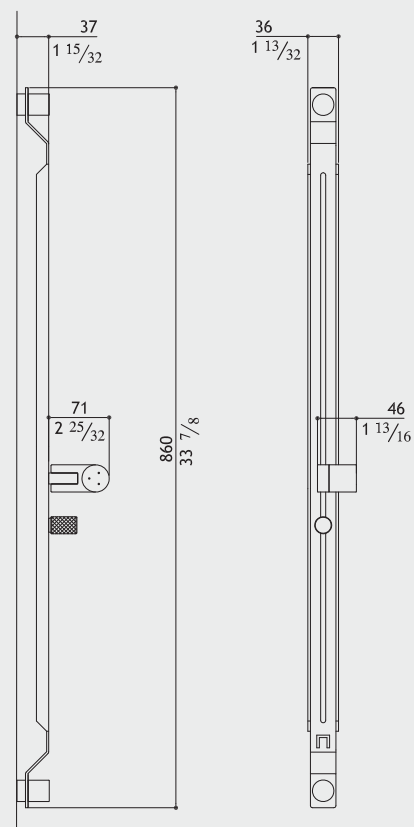

CB45

0913452SQA

Toilet brush holder
WC Bürstengarnitur
Porta scopino
Brosse WC

Matt
Gebürstet
Satinato
Mat

0913451SQA

Toilet brush holder
WC Bürstengarnitur
Porta scopino
Brosse WC

Polished
Glänzend
Lucido
Brillant

53

MB39

SX2KSS.133

Sliding rail for hand shower
Gleitschiene mit verstellbarer Halterung für Handbrause
Asta sali scendi per doccia
Glissière avec support orientable pour douche à main

Matt
Gebürstet
Satinato
Mat

SX1KSS.133

Sliding rail for hand shower
Gleitschiene mit verstellbarer Halterung für Handbrause
Asta sali scendi per doccia
Glissière avec support orientable pour douche à main

Polished
Glänzend
Lucido
Brillant