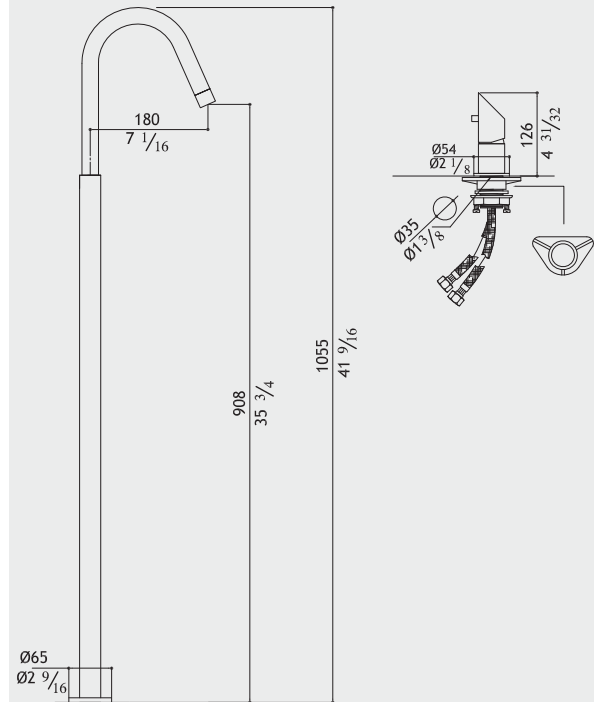

CB13

021945238B

Basin column T spout with single lever mixer - fixed pop-up waste

Waschtisch-Einhandbatterie mit Standrohr - feste Ablaufgarnitur

Colonna lavabo canna T con miscelatore monocomando - scarico libero

Colonne lavabo bec T avec mitigeur monocommande - garniture de vidage fixe

021945138B

Basin column T spout with single lever mixer - fixed pop-up waste

Waschtisch-Einhandbatterie mit Standrohr - feste Ablaufgarnitur

Colonna lavabo canna T con miscelatore monocomando - scarico libero

Colonne lavabo bec T avec mitigeur monocommande - garniture de vidage fixe

Matt

Gebürstet

Satinato

Mat

Polished

Glänzend

Lucido

Brillant