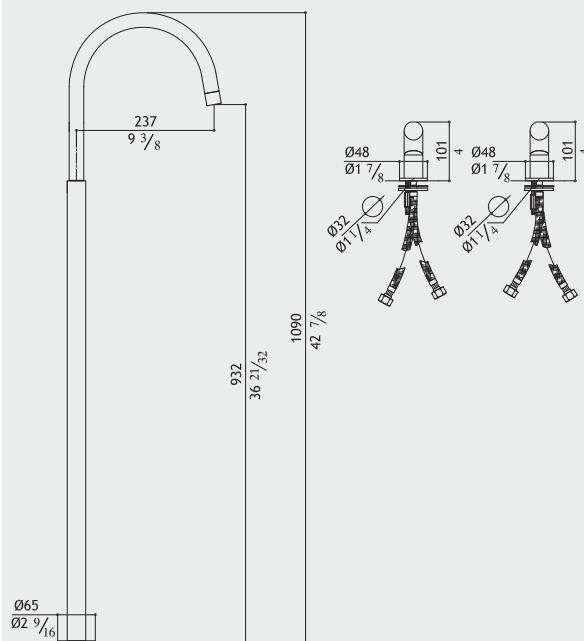

021845138B

Basin column R spout twin valve mixer - fixed pop-up waste
Waschtisch-Zweihandbatterie mit Standrohr - feste Ablaufgarnitur
Colonna lavabo canna R miscelatore doppio comando - scarico libero
Colonne lavabo bec R avec mitigeur - garniture de vidage fixe

Polished
Glänzend
Lucido
Brillant