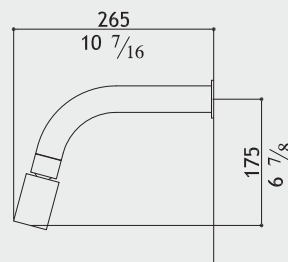

Polished

Glänzend

Lucido

Brillant