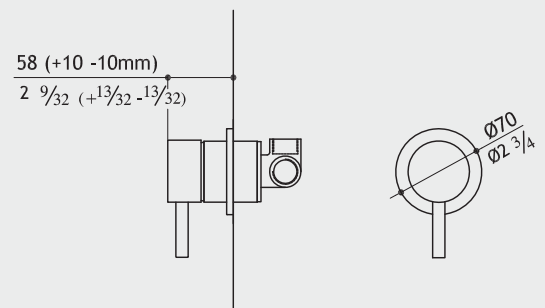

0700DE12VS

Two way built-in diverter
Unterputz-Umstellung
Deviatore incasso a 2 vie
Inverseur à 2 voies encastré

Polished
Glänzend
Lucido
Brillant