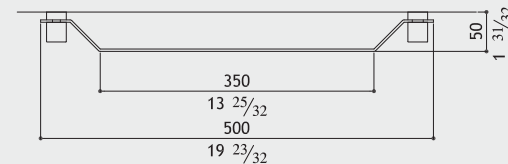

Handtuchhalter
Porta asciugamano
Porte serviette

Matt
Gebürstet
Satinato
Mat

093451PAS

Hand towel holder

Handtuchhalter
Porta asciugamano
Porte serviette

Polished
Glänzend
Lucido
Brillant

CB39

0931452PTB