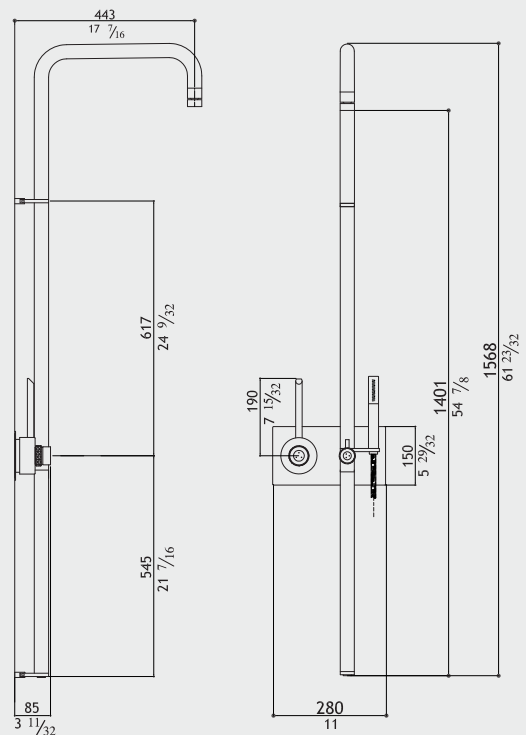

Brillant

CB27

043245238V

Built-in thermostatic shower mixer with hand shower

Unterputz-Thermostat-Dusche mit Handbrause
 Miscelatore doccia termostatica da incasso con doccetta
 Mitigeur thermostatique encastré et douche à main