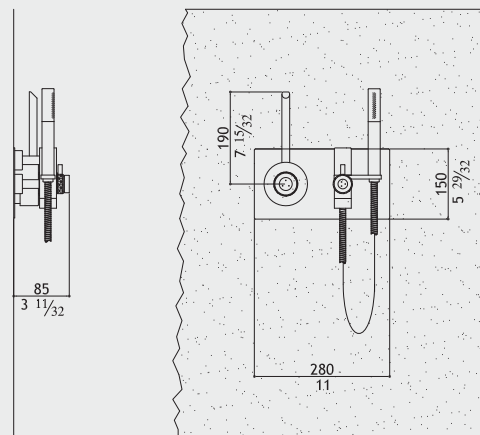

CB27

043245238V

Built-in thermostatic shower mixer with hand shower

Unterputz-Thermostat-Dusche mit Handbrause
Miscelatore doccia termostatica da incasso con doccetta
Mitigeur thermostatique encastré et douche à main

Matt
Gebürstet
Satinato
Mat

043245138V

Built-in thermostatic shower mixer with hand shower

Unterputz-Thermostat-Dusche mit Handbrause
Miscelatore doccia termostatica da incasso con doccetta
Mitigeur thermostatique encastré et douche à main

Polished
Glänzend
Lucido
Brillant