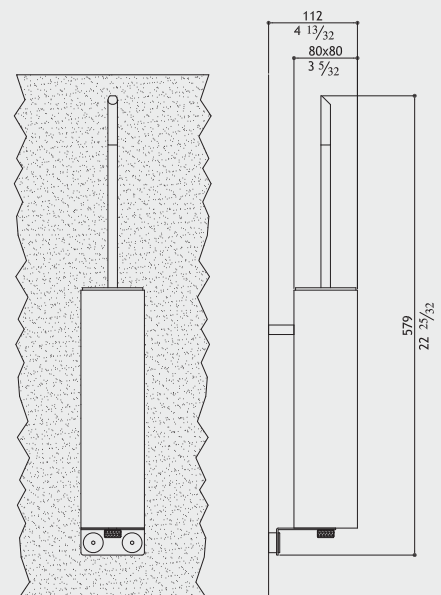

0912451SQM

Wall-mounted toilet brush holder
WC Bürstengarnitur für Wandmontage
Porta scopino da muro
Brosse WC suspendue

Polished
Glänzend
Lucido
Brillant