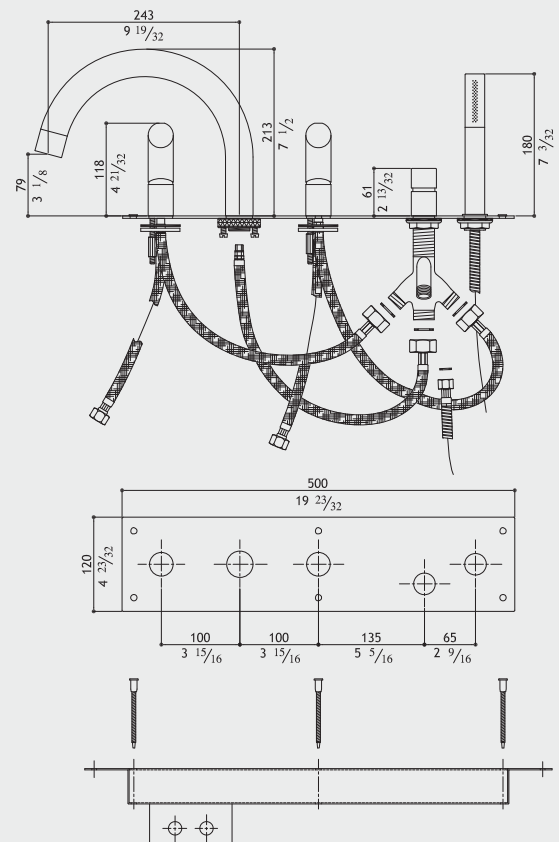

050045138C

5 hole tub filler - deck mounted
Wannen-Fünflochbatterie - für Wannenrandmontage
Miscelatore bordo vasca a 5 fori
Mélangeur bain à 5 trous - montage sur gorge

Matt
Gebürstet
Satinato
Mat

Polished
Glänzend
Lucido
Brillant