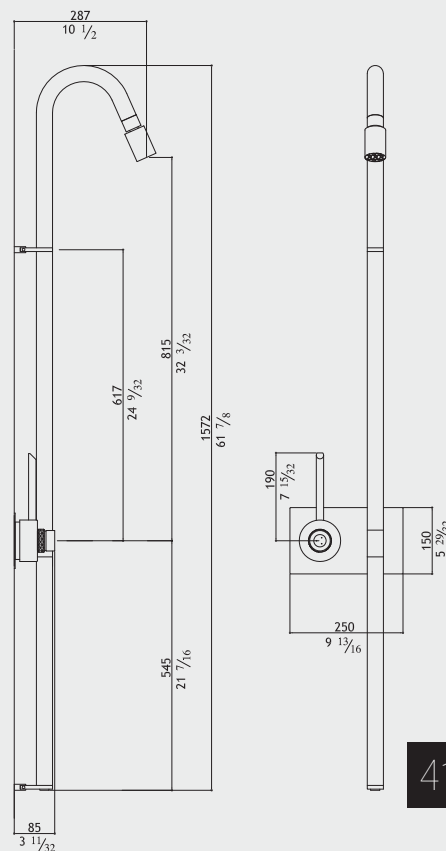

CB31

040145238V

Thermostatic shower mixer
Thermostat-Dusche mit Standrohr
Colonna doccia termostatica
Colonne douche thermostatique

Matt
Gebürstet
Satinato
Mat

040145138V

Thermostatic shower mixer
Thermostat-Dusche mit Standrohr
Colonna doccia termostatica
Colonne douche thermostatique

Polished
Glänzend
Lucido
Brillant

41

CB32

040245238V

Thermostatic shower and bath mixer
Thermostat-Brause-und Wannenbatterie mit Standrohr
Colonna doccia e vasca termostatica
Colonne douche et baignoire thermostatique

Matt
Gebürstet
Satinato
Mat

040245138V

Thermostatic shower and bath mixer
Thermostat-Brause-und Wannenbatterie mit Standrohr
Colonna doccia e vasca termostatica
Colonne douche et baignoire thermostatique

Polished
Glänzend
Lucido
Brillant