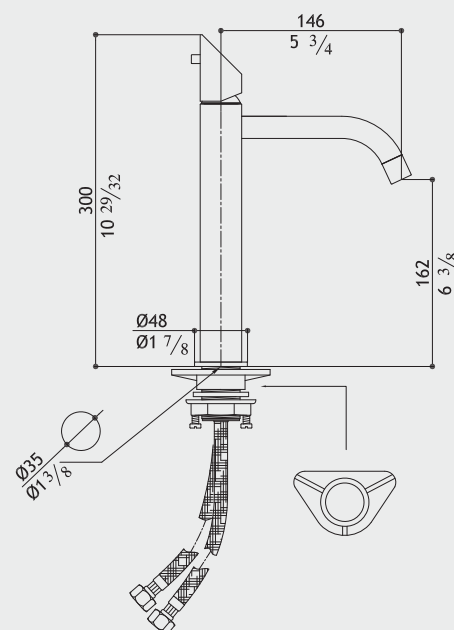

CB7

022945238B

Single lever mixer H300 long spout - fixed pop-up waste

Einhandbatterie H300 langer Auslauf - feste Ablaufgarnitur
Miscelatore monocomando H300 canna lunga - scarico libero
Mitigeur monocommande H300 bec long - garniture de vidage fixe

Matt
Gebürstet
Satinato
Mat

022945138B

Single lever mixer H300 long spout - fixed pop-up waste

Einhandbatterie H300 langer Auslauf - feste Ablaufgarnitur
Miscelatore monocomando H300 canna lunga - scarico libero
Mitigeur monocommande H300 bec long - garniture de vidage fixe

Polished
Glänzend
Lucido
Brillant

022645238B

Single lever mixer H300 long spout - push/pop-up waste

Einhandbatterie H300 langer Auslauf - Ablaufbetätigung mit Fingerdruck
Miscelatore monocomando H300 canna lunga - scarico chiudibile a pressione
Mitigeur monocommande H300 bec long - garniture de vidage fixe

Matt
Gebürstet
Satinato
Mat

022645138B

Single lever mixer H300 long spout - push/pop-up waste

Einhandbatterie H300 langer Auslauf - Ablaufbetätigung mit Fingerdruck
Miscelatore monocomando H300 canna lunga - scarico chiudibile a pressione
Mitigeur monocommande H300 bec long - garniture de vidage fixe

Polished
Glänzend
Lucido
Brillant

31

CB8

021145238B

3 hole mixer wall mounted spout - fixed pop-up waste

Dreilochbatterie Wandauslauf - feste Ablaufgarnitur
Miscelatore 3 fori canna da muro - scarico libero
Mitigeur à 3 trous bec à mur - garniture de vidage fixe

Matt
Gebürstet
Satinato
Mat

021145138B

3 hole mixer wall mounted spout - fixed pop-up waste

Dreilochbatterie Wandauslauf - feste Ablaufgarnitur
Miscelatore 3 fori canna da muro - scarico libero
Mitigeur à 3 trous bec à mur - garniture de vidage fixe

Polished
Glänzend
Lucido
Brillant