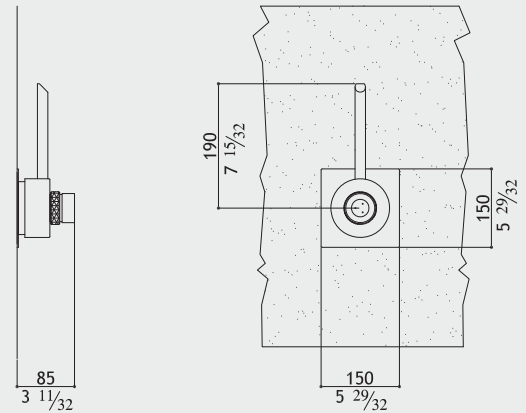

Polished

Glänzend

Lucido

Brillant

CB26

043845238B

Thermostatic shower mixer with hand shower - without shower head

Thermostat-Brausebatterie mit Standrohr - ohne Kopfbrause