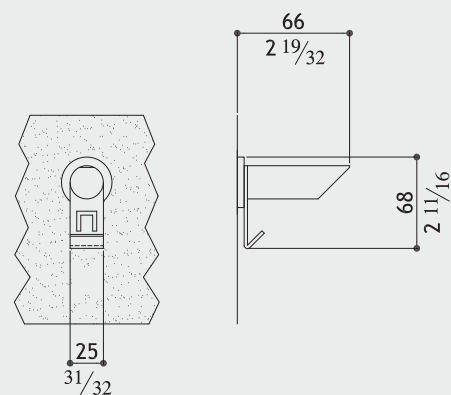

CB42

0950452AAG
Wall hook attachment
Wandhaken
Gancio appendi abiti
Crochet

Matt
Gebürstet
Satinato
Mat

0950451AAG
Wall hook attachment
Wandhaken
Gancio appendi abiti
Crochet

Polished
Glänzend
Lucido
Brillant