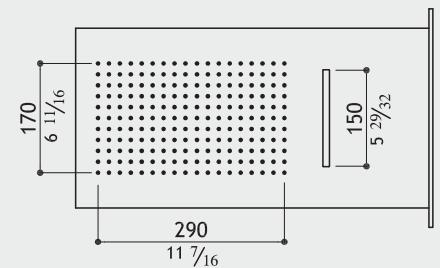

Polished

Glänzend

Lucido

Brillant