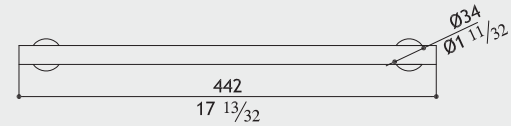

MB33

0934MB2PAS
Hand towel holder
Handtuchhalter
Porta asciugamano
Porte serviette

Matt
Gebürstet
Satinato
Mat