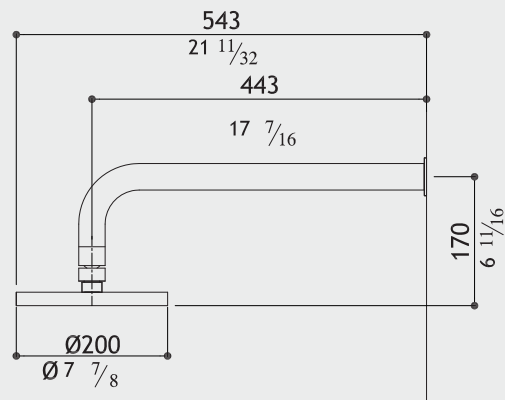

S02

0601SO2T2P

Swivel rain shower head Ø200 with arm

Rainshower-Kopfbrause verstellbar Ø200 mit Arm

Soffione pioggia orientabile Ø200 con braccio

Douche à pluie orientable Ø200 avec bras

Matt

Gebürstet

Satinato

Mat

0601SO1T2P

Swivel rain shower head Ø200 with arm

Rainshower-Kopfbrause verstellbar Ø200 mit Arm

Soffione pioggia orientabile Ø200 con braccio

Douche à pluie orientable Ø200 avec bras

Polished

Glänzend

Lucido

Brillant