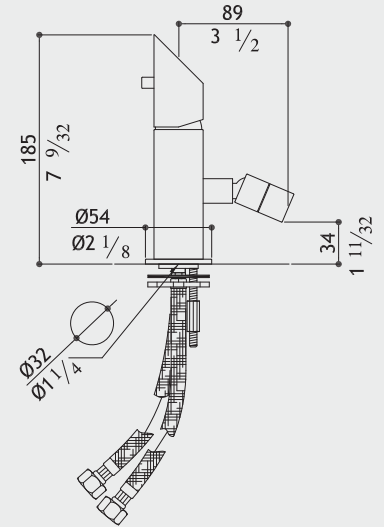

CB17

030345238B

Single lever mixer for bidet - swivel spout - pop-up waste push push

Bidet-Einlochbatterie - Wasserstrahlregulator - Ablaufbetätigung mit Fingerdruck
Miscelatore monocomando - getto orientabile - scarico chiudibile a pressione
Mitigeur monocommande pour bidet - bec orientable - vidage à pression

Matt

Gebürstet
Satinato
Mat

030345138B

Single lever mixer for bidet - swivel spout - pop-up waste push push

Bidet-Einlochbatterie - Wasserstrahlregulator - Ablaufbetätigung mit Fingerdruck
Miscelatore monocomando - getto orientabile - scarico chiudibile a pressione
Mitigeur monocommande pour bidet - bec orientable - vidage à pression

Polished

Glänzend
Lucido
Brillant