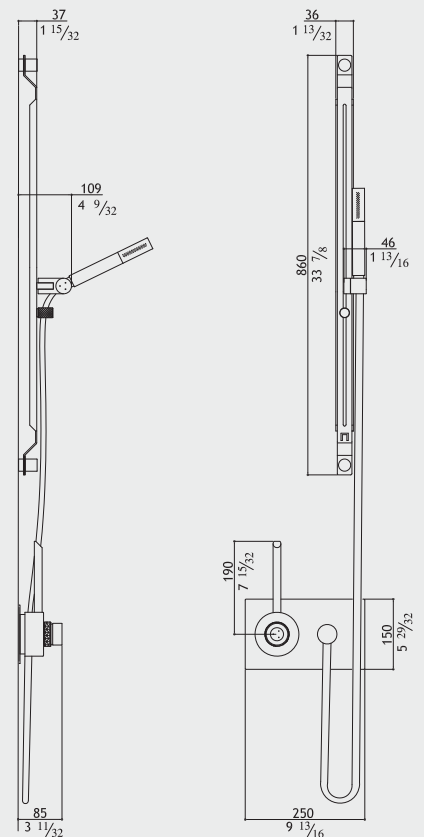

040845138V

Built-in thermostatic shower mixer - hand shower - sliding rail

Unterputz-Thermostat-Dusche mit Handbrause - Gleitschiene mit verstellbarer Halterung

Miscelatore doccia termostatica da incasso con doccetta - asta sali scendi

Mitigeur thermostatique encastré - douche à main - glissière avec support orientable

Polished
Glänzend
Lucido
Brillant