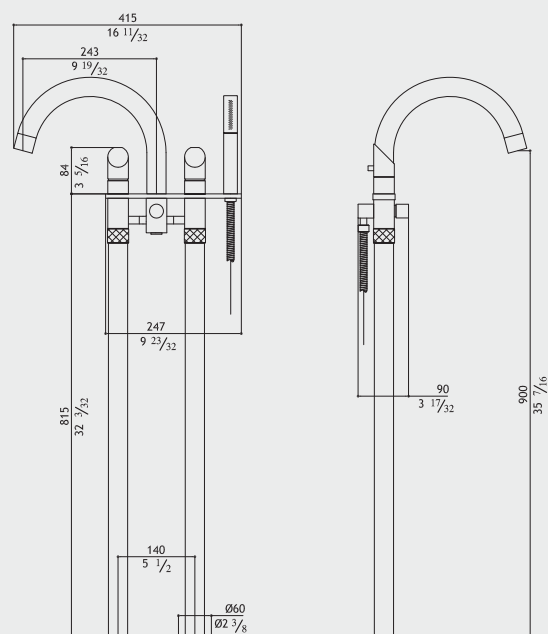

050245138C

Bathtub column with hand shower - 3/4" valves
Wanneneinlauf mit Standrohr und Handbrause 3/4" Ventil
Colonna vasca con doccia - vitoni 3/4"
Colonne bain avec douche à main - valves 3/4"

Matt
Gebürstet
Satinato
Mat

Polished
Glänzend
Lucido
Brillant