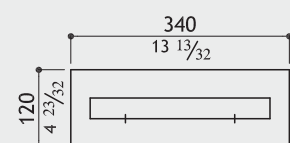

Polished

Glänzend

Lucido

Brillant