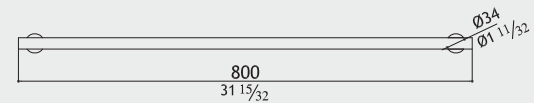

MB34

0935MB2PTB
Bath towel holder
Badetuchhalter
Porta telo bagno
Porte serviette bain

Matt
Gebürstet
Satinato
Mat