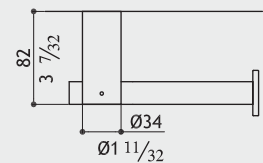

0941MB1PRO
Toilet paper holder
Toilettenpapierhalter
Porta rotolo
Porte papier toilette

Polished
Glänzend
Lucido
Brillant