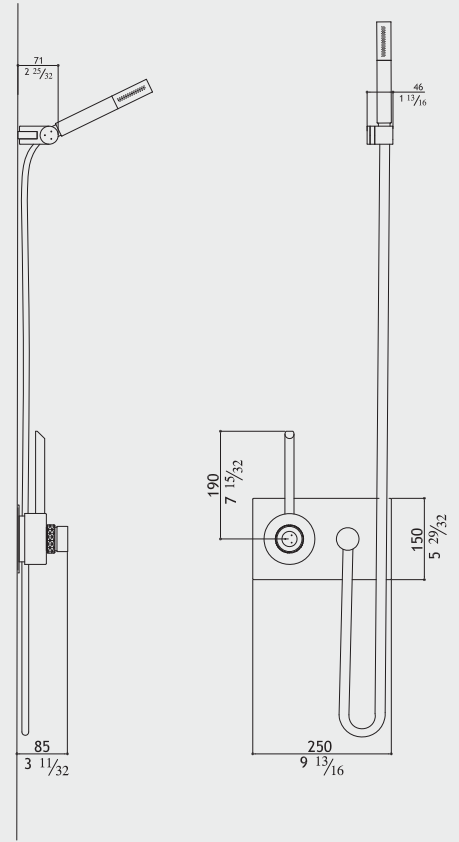

CB29

040745238V

Built-in thermostatic shower mixer with hand shower

Unterputz-Thermostat-Dusche mit Handbrause

Miscelatore doccia termostatica da incasso con doccetta

Mitigeur thermostatique encastré et douche à main

Matt
Gebürstet
Satinato
Mat

040745138V

Built-in thermostatic shower mixer with hand shower

Unterputz-Thermostat-Dusche mit Handbrause

Miscelatore doccia termostatica da incasso con doccetta

Mitigeur thermostatique encastré et douche à main

Polished
Glänzend
Lucido
Brillant