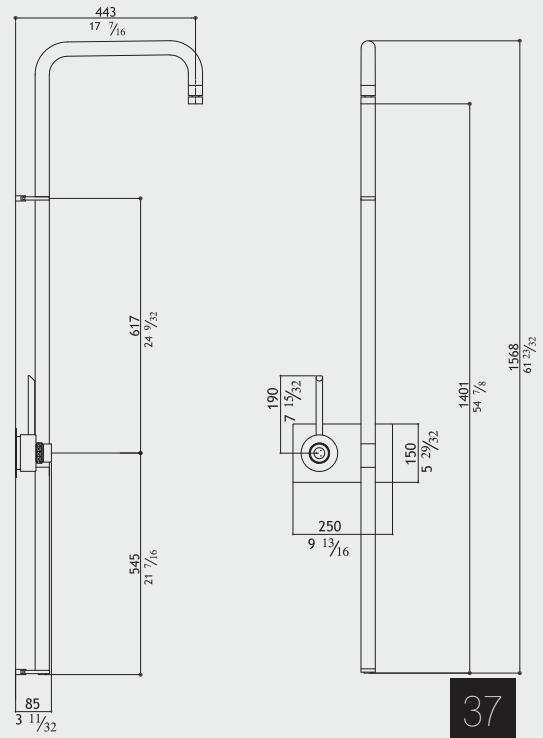

CB23

043645238B

Thermostatic shower mixer without shower head
Thermostat-Dusche mit Standrohr ohne Kopfbrause
Colonna doccia termostatica senza soffione
Colonne douche thermostatique sans tête de douche

Matt
Gebürstet
Satinato
Mat

043645138B

Thermostatic shower mixer without shower head
Thermostat-Dusche mit Standrohr ohne Kopfbrause
Colonna doccia termostatica senza soffione
Colonne douche thermostatique sans tête de douche

Polished
Glänzend
Lucido
Brillant

37

CB24

043745238B

Thermostatic shower and bath mixer without shower head
Thermostat-Brause-und Wannenbatterie mit Standrohr ohne Kopfbrause
Colonna doccia e vasca termostatica senza soffione
Colonne douche et baignoire thermostatique sans tête de douche

Matt
Gebürstet
Satinato
Mat

043745138B

Thermostatic shower and bath mixer without shower head
Thermostat-Brause-und Wannenbatterie mit Standrohr ohne Kopfbrause
Colonna doccia e vasca termostatica senza soffione
Colonne douche et baignoire thermostatique sans tête de douche

Polished
Glänzend
Lucido
Brillant