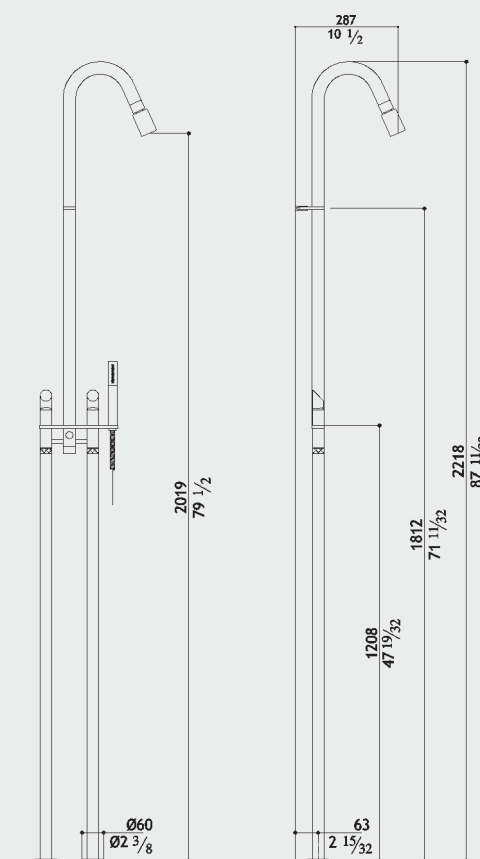

040645138V

Shower column floor fitted with hand shower

Brausebatterie mit Standrohr
Colonna doccia a pavimento con doccetta
Colonne douche au planché et douchette

Polished
Glänzend
Lucido
Brillant