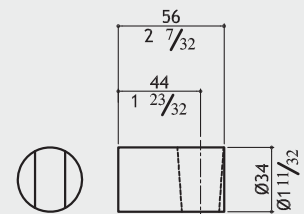

MB40

SX2GPD.176

Swivel shower holder

Verstellbarer Halter für Handbrause
 Porta doccia orientabile
 Support réglable pour douche à main

Matt

Gebürstet
 Satinato
 Mat

SX1GPD.176

Swivel shower holder