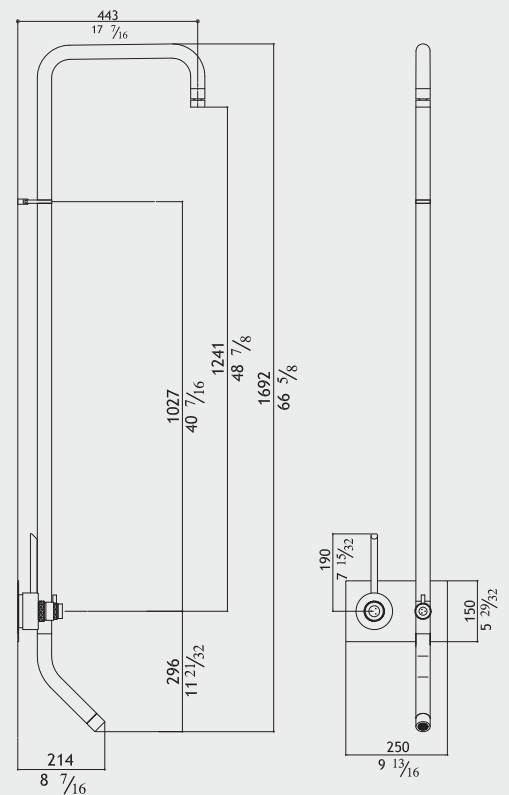

CB23

043645238B

Thermostatic shower mixer without shower head
Thermostat-Dusche mit Standrohr ohne Kopfbrause
Colonna doccia termostatica senza soffione
Colonne douche thermostatique sans tête de douche

Matt
Gebürstet
Satinato
Mat

043645138B

Thermostatic shower mixer without shower head
Thermostat-Dusche mit Standrohr ohne Kopfbrause
Colonna doccia termostatica senza soffione
Colonne douche thermostatique sans tête de douche

Polished
Glänzend
Lucido
Brillant

37

CB24

043745238B

Thermostatic shower and bath mixer without shower head
Thermostat-Brause-und Wannenbatterie mit Standrohr ohne Kopfbrause
Colonna doccia e vasca termostatica senza soffione
Colonne douche et baignoire thermostatique sans tête de douche

Matt
Gebürstet
Satinato
Mat

043745138B

Thermostatic shower and bath mixer without shower head
Thermostat-Brause-und Wannenbatterie mit Standrohr ohne Kopfbrause
Colonna doccia e vasca termostatica senza soffione
Colonne douche et baignoire thermostatique sans tête de douche

Polished
Glänzend
Lucido
Brillant