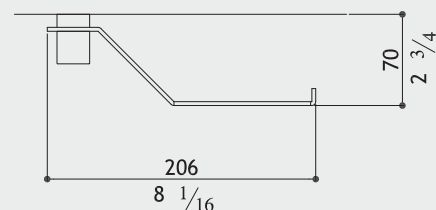

CB43

0940452PRO

Toilet paper holder
Toilettenpapierhalter
Porta rotolo
Porte papier toilette

Matt
Gebürstet
Satinato
Mat

0940451PRO

Toilet paper holder
Toilettenpapierhalter
Porta rotolo
Porte papier toilette

Polished
Glänzend
Lucido
Brillant